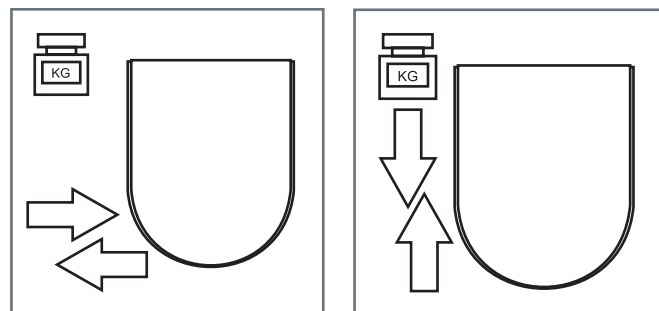

Provata

- Più di **10 milioni** di sedili STA-TITE® venduti in tutto il mondo!
- Stadio "Soccer City" di Johannesburg, **920 sedili installati** prima della Coppa del mondo di calcio 2010 in Sud Africa. Anche dopo **4 milioni di visitatori** nessun sedile ha ceduto! E naturalmente molti altri clienti felici!