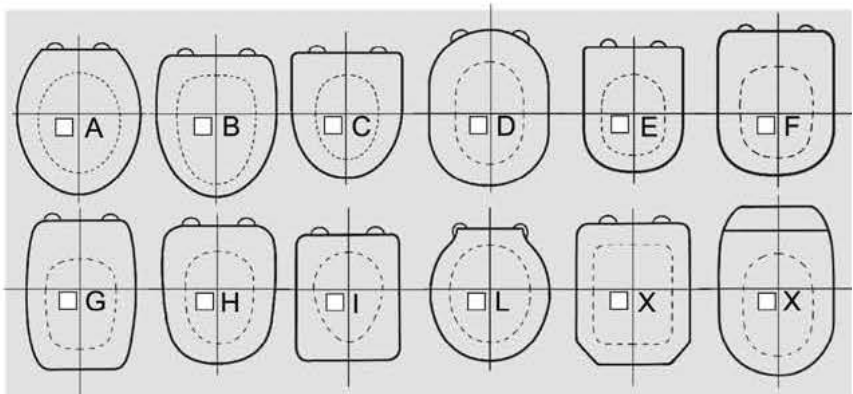

4. Che forma ha il tuo sedile?

Osserva il sedile dall'alto, con il coperchio sollevato. Osserva il profilo esterno dell'anello (la forma del foro non è significativa per l'identificazione) e confronta le zone anteriore e posteriore con ognuna di queste sagome. Fallo con attenzione poichè questa è la più importante variabile per stabilire di che modello si tratta. Sicuramente la pianta del tuo sedile corrisponde ad una di esse. Segna con una crocetta UNA delle lettere (A-L) la forma identificata. Se proprio nessuna delle piante corrisponde al tuo modello considera che esistono forme particolarmente inconsuete (X).