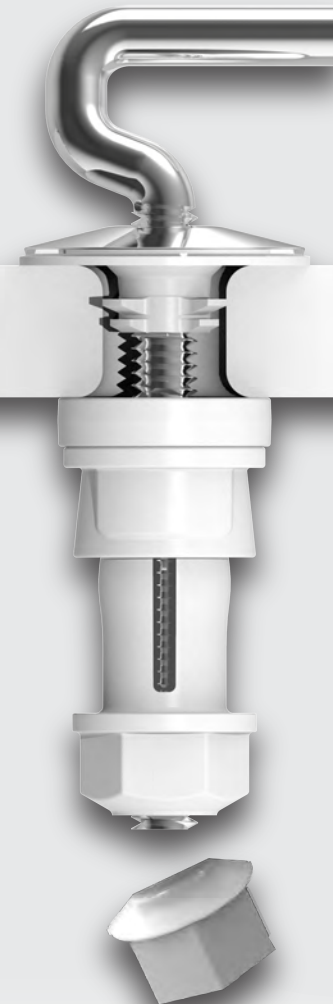

BEMIS RAPID ULTRA-FIX®

Profesionalni sustav za pričvršćivanje

INNOVATION FOR EVERYDAY LIFE.

+00385 (0)1 2881 527
prodaja@bemismfg.com
www.bemisemea.com/hr

Jednostavno

Brzo

Fiksno

Trajno

www.bemisemea.com