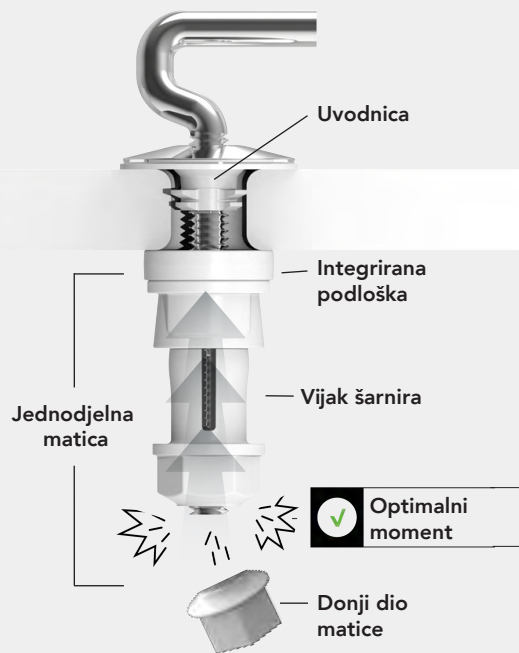

Patentirani BEMIS Ultra-Fix® sustav za pričvršćenje wc sjedala razvijen je kako bi izdržao najzahtjevnije uvjete i zadržao wc sjedalo skroz na mjestu, čak i nakon dugogodišnjeg korištenja.

**Jednostavna
montaža**

**Brzo
navođenje**

**Fiksno
bez klimanja**

**Trajno
rješenje**

KOJA JE TAJNA?

- 1| Malena rebrasta uvodnica smanjuje promjer rupe na wc školjci te stabilizira vijak i daje mu potporu.
- 2| Jednodjelna matica izrađena je od snažne plastike otporne na koroziju i dizajnirana da izdrži intenzivne uvjete. Dovoljno ju je jednim potezom gurnuti do kraja vijka i učvrstiti u samo par zatezanja.
- 3| U optimalnom momentu zatezanja donji dio matice će puknuti. U tom trenutku wo sjedalo je ultra snažno pričvršćeno bez mogućnosti pomicanja.

WC sjedala pričvršćena BEMIS Rapid Ultra-Fix(R) maticama podvrgnuli smo testovima snage i dokazano trajno ostaju na mjestu, bez klimanja

KOJA JE NAMJENA?

PRIVATNO

- Idealno za kućanstva
- Apartmane i kuće za odmor
- Urede