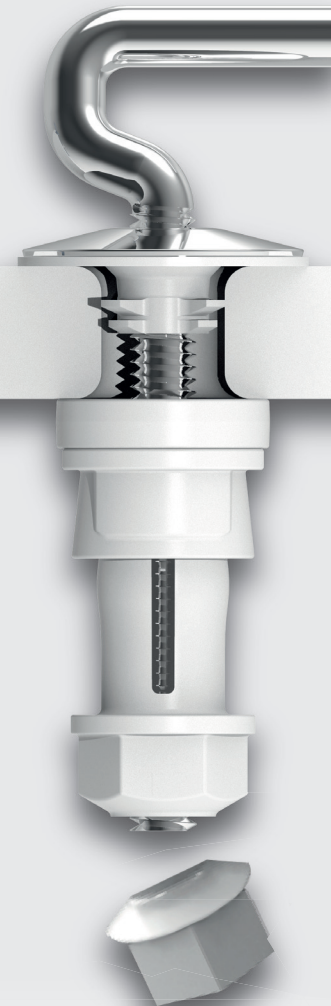

BEMIS RAPID ULTRA-FIX®

Die professionelle WC-Sitzbefestigung

+49 201 5657 1064
verkauf@bemismfg.com
www.bemisemea.com/de

Einfache Montage

Schnellverschraubung

Dauerhaft Wackelfrei

Keine Nacharbeit

www.bemisemea.com