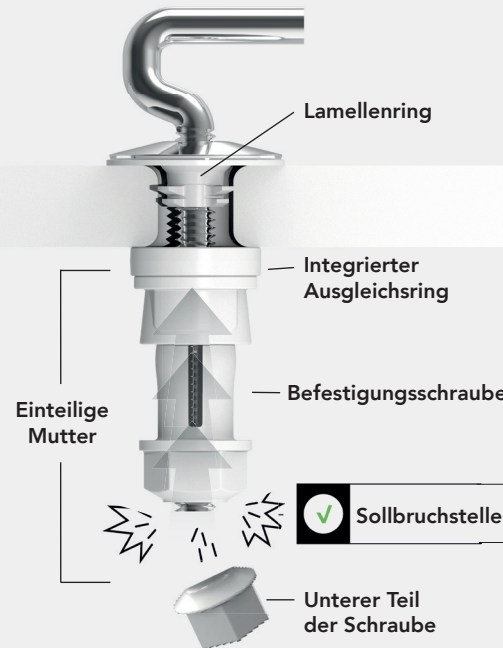

BEMIS RAPID ULTRA-FIX® Professionelle WC-Sitzbefestigung

Stark frequentierte Bereiche sind für WC-Sitze eine der größten Herausforderungen. WC-Sitze werden Opfer von Vandalismus oder durch den hohen Gebrauch locker. Dies kostet Zeit und Geld für Neubeschaffung bzw. Nacharbeit.

Das patentierte BEMIS Ultra-Fix® Befestigungssystem wurde entwickelt, um den größten Anforderungen standzuhalten und den WC-Sitz in Position zu halten.

Einfache Montage

Schnellverschraubung

Dauerhaft Wackelfrei

Keine Nacharbeit

WIE FUNKTIONIERT ES?

- 1| Der Lamellenring reduziert den Querschnitt im Befestigungsloch der Keramik und hält das Scharnier in Position.
- 2| Die einteilige Befestigungsmutter ist korrosionsbeständig und wurde entwickelt, um intensiven Belastungen standzuhalten. Sie wird einfach nach über das Gewinde des Scharniers geschoben und anschließend festgeschraubt.
- 3| Der untere Teil der Befestigungsmutter bricht ab, sobald das optimale Drehmoment erreicht wurde. Die WC-Sitz ist nun dauerhaft wackelfrei montiert.

WC-Sitze mit dem patentierten BEMIS Rapid Ultra-Fix(R) Befestigungssystem haben ausgiebige Tests durchlaufen und bleiben dauerhaft sicher und wackelfrei in ihrer Position.

ANWENDUNGSBEREICHE

HOME

- Privathaushalte
- Wohnungsbau
- Büroumgebungen
- (verstellbare) Edelstahl-scharniere
- Formholz und Duroplast