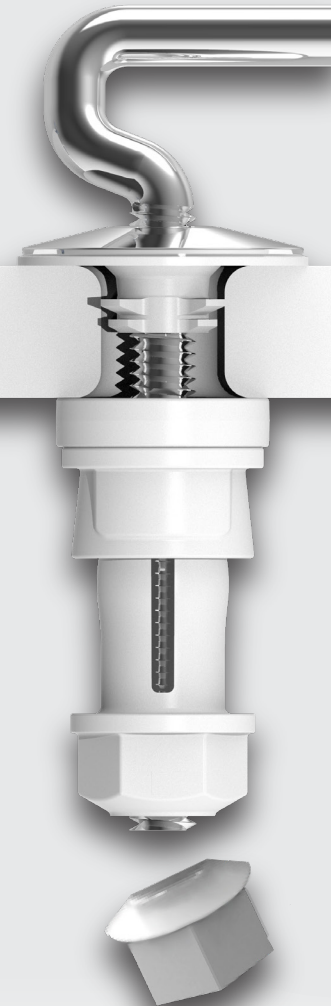

BEMIS RAPID ULTRA-FIX®

Fixation professionnelle pour abattant de toilette

+33 (0) 4 76 26 83 03
com@bemismfg.com
www.bemisemea.com/fr

Montage facile

Système de vissage rapide

Stabilité

Zéro retouche nécessaire

www.bemisemea.com