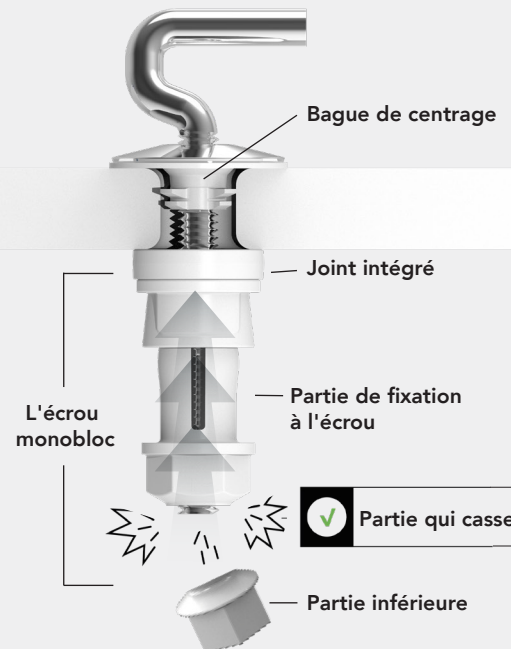

Le système de fixation breveté BEMIS Ultra-Fix® a été conçu pour résister aux exigences les plus élevées et maintenir l'abattant de toilette parfaitement en place.

Montage facile

Système de vissage rapide

Stabilité

Zéro retouche nécessaire

## COMMENT ÇA MARCHE?

- 1| La bague de centrage réduit la dimension du trou de fixation de la céramique et maintient la charnière en position.
- 2| L'écrou monobloc est résistante à la corrosion et a été conçue pour supporter des charges intensives. Il suffit de la glisser sur le filetage de la charnière puis de la visser fermement.
- 3| La partie inférieure de la fixation se casse une fois le couple de serrage optimal atteint. L'abattant est maintenant installé de manière permanente et sans jeu.

Les abattants de toilettes équipés du système de fixation breveté BEMIS Rapid Ultra-Fix® ont subi plusieurs tests et restent durablement sûrs et stables dans leur position.