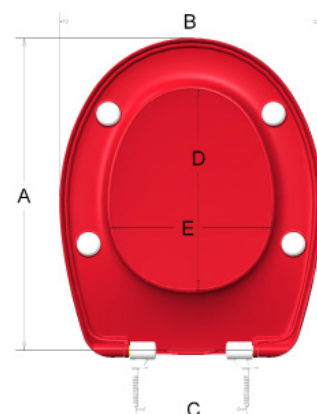

ORLY FUN

ABATTANT DOUBLE en POLYPROPYLENE
à DESCENTE RETENUE

Dubourgel

By **BEMIS**

CARACTÉRISTIQUES

L'**Orly Fun** offre un rapport fonctionnalité/prix exceptionnel et met la fonction descente retenue à la portée de tous ! Il permet une sécurité accrue pour les enfants en bas âge et un silence d'utilisation appréciable en évitant les chutes intempestives de l'abattant sur la céramique. Les patins souples sont surmoulés sous la lunette, ils sont imperdables et permettent d'améliorer sensiblement l'hygiène grâce à l'absence de recoins ou d'interstices. Disponible en blanc et six coloris très actuels et d'un design entièrement recouvrant, l'**Orly Fun** offre une jolie touche de couleur dans les toilettes ou la salle de bains. Équipé de visserie rapide, il est teinté dans la masse et réalisé en polypropylène (incassable). Son poids est de 1.250 kg, il est adaptable à toute cuvette au standard NF et entièrement recyclable.

DÉTAILS

Longueur de cuvette à l'axe de fixation	A	445 mm
Largeur de cuvette	B	370 mm
Entraxe de fixation	C	150 mm
Longueur maxi de l'intérieur de la bride de cuvette	D	280 mm
Largeur maxi de l'intérieur de la bride de cuvette	E	226 mm
Angle d'ouverture		117°
Nombre de tampons de lunette		4
Nombre de tampons de couvercle		sans
Matière		Polypropylène
Charnières		ralenties
Fixation		écrou rapide

ÉQUIPEMENTS

L'abattant **ORLY FUN** est fourni de série avec un jeu de charnières plastiques ralenties

Référence pièces détachées

SFIXPAMT10K

COMPOSITION

	COLORIS	BARQUETTE
Abattant ORLY FUN blanc		ABO2SODBL
Abattant ORLY FUN framboise		ABO2SODFR
Abattant ORLY FUN bleu		ABO2SODBU
Abattant ORLY FUN vert		ABO2SODVE
Abattant ORLY FUN anis		ABO2SODAN
Abattant ORLY FUN rose		ABO2SODRO
Abattant ORLY FUN ciel		ABO2SODCI