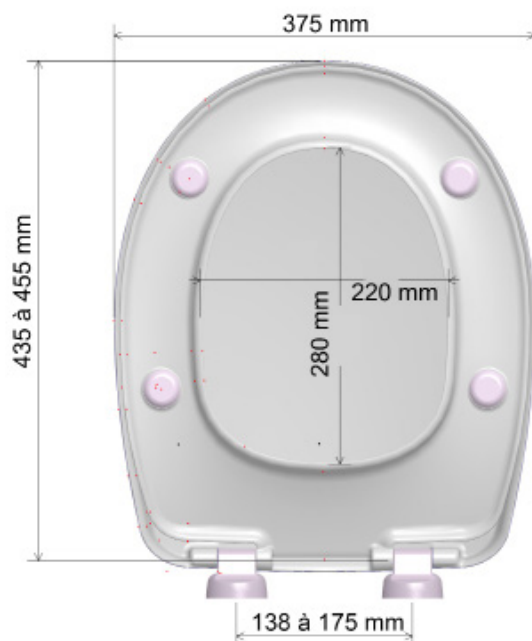

La visserie en inox est équipée d'écrous rapides. Réalisé en ABS, il est teinté dans la masse et résistant à la rayure.

Son poids est de 1,8 Kg.

L'abattant **Spot Classique** est conçu pour privilégier la propreté et l'hygiène, il est adaptable à toutes les cuvettes au standard NF.

Il peut être équipé, en option, d'un kit de fixation par le dessus par expansion et / ou d'une charnières totalement en INOX

DÉTAILS

	CHARNIERES PLASTIQUES	CHARNIERES INOX
Angle d'ouverture	117°	117°
Nombre de tampons de lunette	4	4
Nombre de tampons de couvercle	2	2
Matière	Résine A.B.S	Résine A.B.S
Charnières	Déclipables	Déclipables / INOX
Fixation	Visserie INOX écrou rapide	Visserie INOX écrou rapide