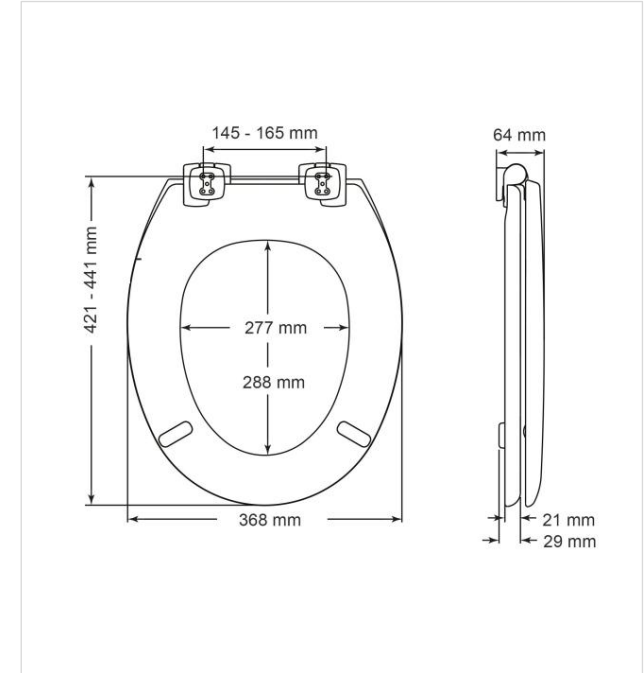

Podesivi crni kromirani šarniri.  
Montaža s donje strane wc školjke.

Odgovara na većinu standardnih keramičkih školjki.

- IP šifra: 1143948
- Bemis šifra: 4102CLT000
- EAN: 5012799287666
- Težina: 3,31 kg
- Komada u kutiji / paleti: 5 / 120