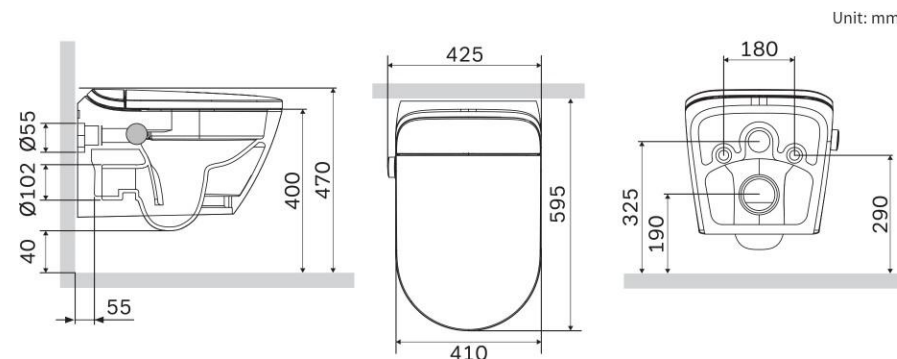

Šifra	EAN	Pakiranje	Paleta	Težina
9850BIDC000	5012799288540	Karton	8 kom	304 kg