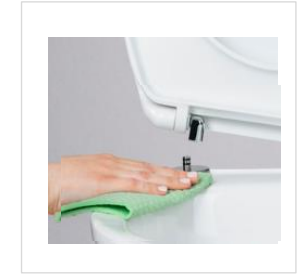

Slow Close - polagano i tiho spuštanje daske i poklopca.

Take Off – jednostavno odvajanje za lakše čišćenje i održavanje

Dugotrajni duroplast materijal otporan na ogrebotine i toplinu sa sjajem poput keramike.

Odgovara na većinu standardnih keramičkih školjki.

Podesivi inox nehrđajući šarniri.
Top fix - montaža s gornje strane wc školjke.

- IP šifra: 11443BST01TF
- Bemis šifra: ABOLSCDBL
- EAN: 3389030020071
- Težina: 2.36 kg
- Komada u kutiji / paleti: 7 / 168