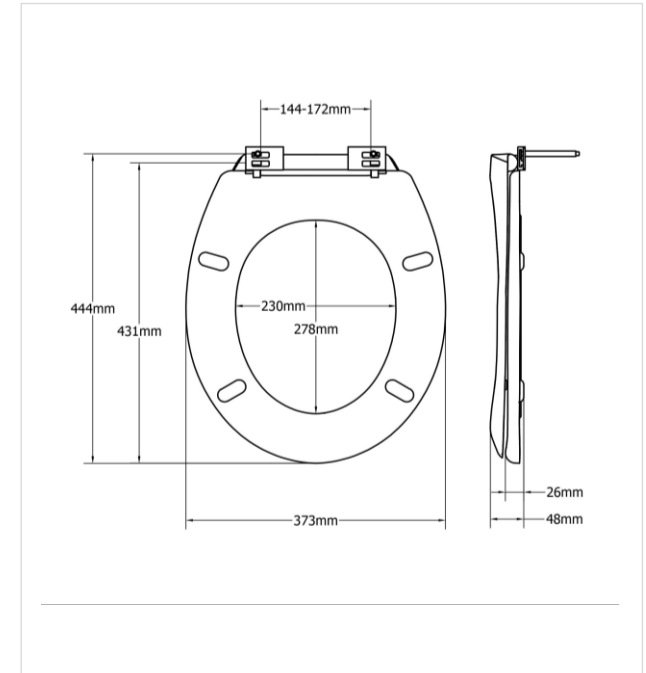

WC TSET BEMIS LATINA SC WHITE 2200PL000 | White

Slow Close - polagano i tiho spuštanje daske i poklopca.

Dugotrajni duroplast materijal otporan na ogrebotine i toplinu sa sjajem poput keramike.

Plastični podesivi šarniri.

Fast fix matica.

Montaža s donje strane wc školjke.

Odgovara na većinu standardnih keramičkih školjki.

- IP šifra: 11487001 BEMIS
- Bemis šifra: 2200PL000
- EAN: 5012799284108
- Težina: 1.60 kg
- Komada u kutiji / paleti: 7/168