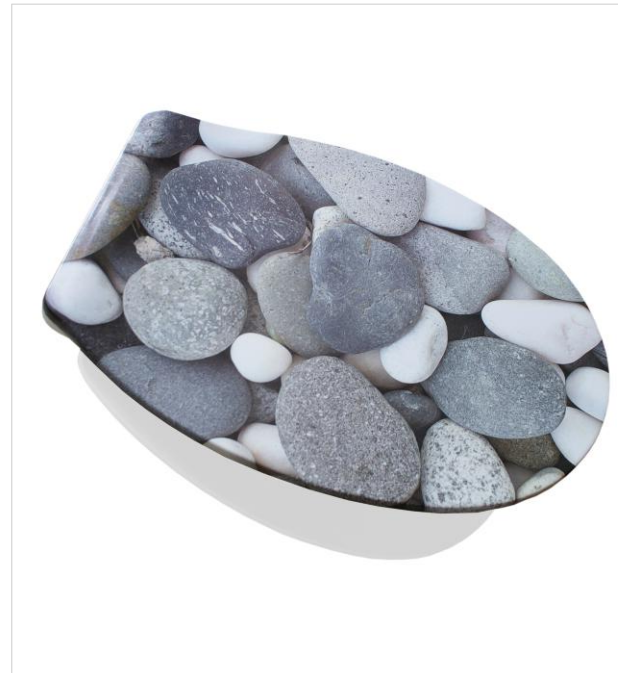

WC TSET BEMIS STONE STX 2005STX969 | White with décor

Dugotrajni duroplast materijal otporan na ogrebotine i toplinu sa sjajem poput keramike.

Odgovara na većinu standardnih keramičkih školjki.

Inox nehrđajući šarniri.
Fast fix matica.

Montaža s donje strane wc školjke.

- IP šifra: 1149601MF STONE BEMIS
- Bemis šifra: 2005STX969
- EAN: 5012799288007
- Težina: 2.29 kg
- Komada u kutiji / paleti: 7/168