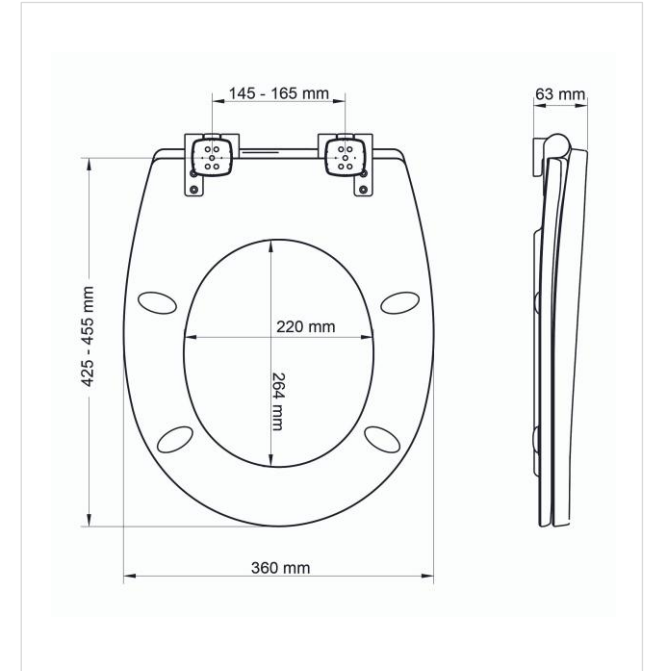

Podesivi kromirani mat crni šarniri. Montaža s donje strane wc školjke.

Protuklizni odbojnici.

Odgovara na većinu standardnih keramičkih školjki.

- IP šifra:
- Bemis šifra: 4444QMLT144
- EAN:
- Težina: 3,31 kg
- Komada u kutiji / paleti: 5 / 120