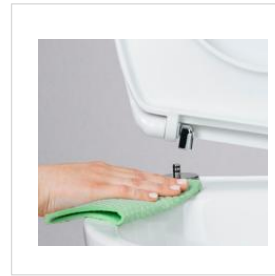

Slow Close - polagano i tiho spuštanje daske i poklopca.

Take Off – jednostavno odvajanje za lakše čišćenje i održavanje

Dugotrajni duoplast materijal otporan na ogrebotine i toplinu sa sjajem poput keramike.

Odgovara na većinu standardnih keramičkih školjki.

Podesivi inox nehrđajući šarniri.

Top fix - montaža s gornje strane wc školjke.

- IP šifra: 11436BST01TF
- Bemis šifra: ABBOSCDBL
- EAN: 3389030020040
- Težina: 1.94 kg
- Komada u kutiji / paleti: 7 / 168