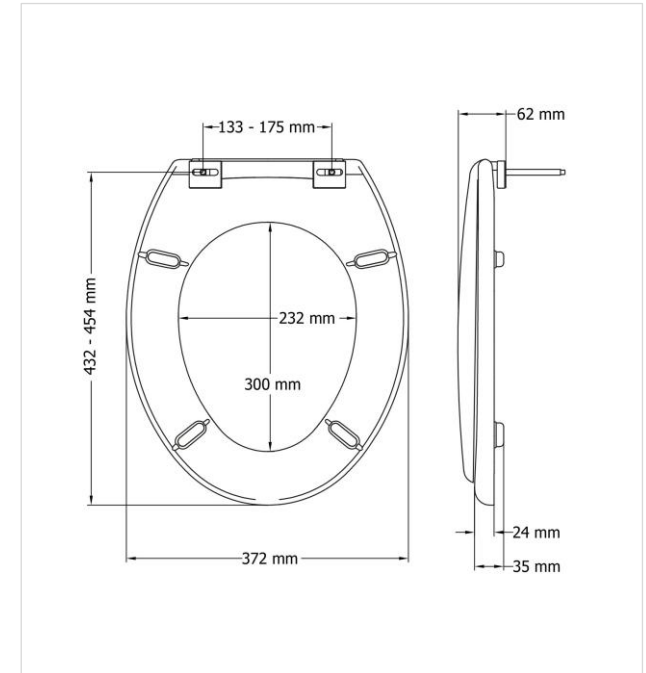

WC TSET BEMIS FORLI PL WHITE

2211PP000 | White

Dugotrajni duroplast materijal otporan na ogrebotine i toplinu sa sjajem poput keramike.

Plastični podesivi šarniri.

Fast fix matica.

Montaža s donje strane wc školjke.

Odgovara na većinu standardnih keramičkih školjki.

- IP šifra: 11418001 BEMIS LTD
- Bemis šifra: 2211PP000
- EAN: 5012799281947
- Težina: 1.48 kg
- Komada u kutiji / paleti: 7/168