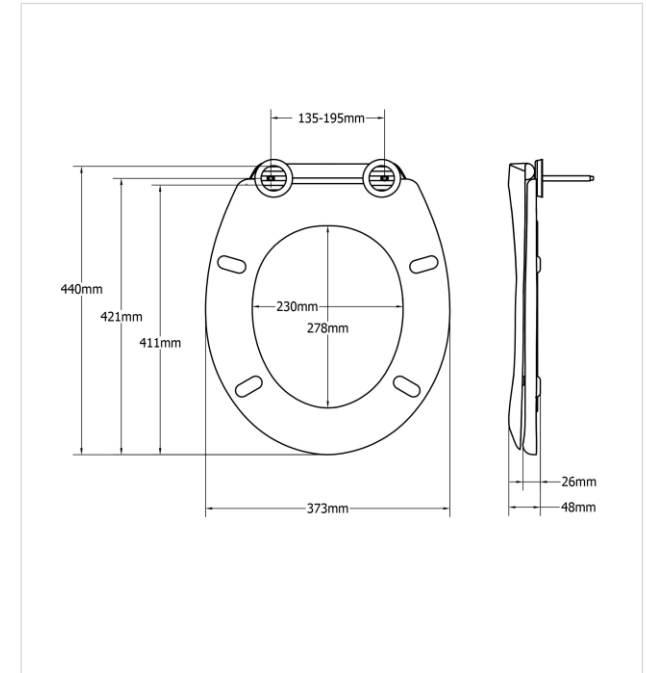

WC TSET BEMIS CATANIA PL WHITE

2211PP000 | White

Dugotrajni duroplast materijal otporan na ogrebotine i toplinu sa sjajem poput keramike.

Plastični podesivi šarniri.

Fast fix matica.

Montaža s donje strane wc školjke.

Odgovara na većinu standardnih keramičkih školjki.

- IP šifra: 1148701 BEMIS
- Bemis šifra: 2211PP000
- EAN: 5012799282593
- Težina: 1.42 kg
- Komada u kutiji / paleti: 7/168