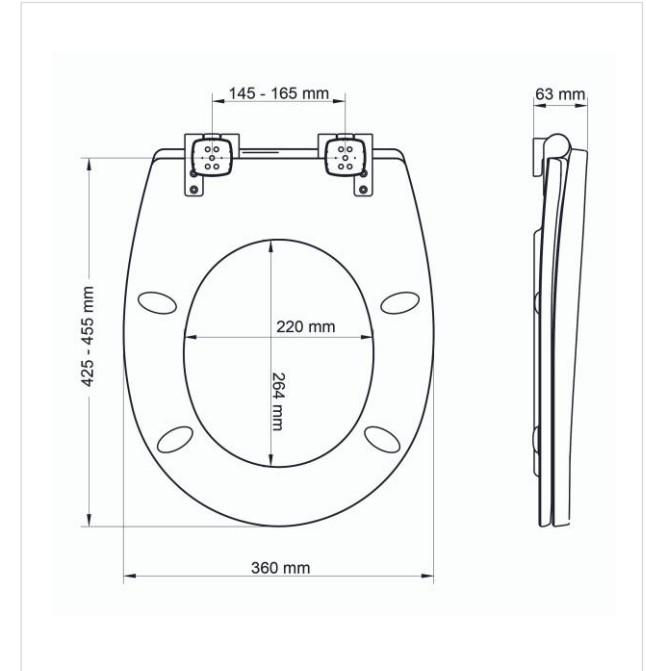

Podesivi kromirani mat crni šarniri. Montaža s donje strane wc školjke.

Protuklizni odbojnici.

Odgovara na većinu standardnih keramičkih školjki.

- IP šifra:
- Bemis šifra: 4444QMLT101
- EAN:
- Težina: 3,31 kg
- Komada u kutiji / paleti: 5 / 120