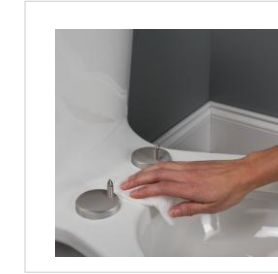

Termoplastično wc sjedalo s dječjim umetkom koji se magnetom drži za poklopac. Umetak je moguće ukloniti kada više nije potreban.

Slow Close - polagano i tiho spuštanje daske i poklopca.

Take Off – jednostavno odvajanje za lakše čišćenje i održavanje

Podesivi plastični nehrđajući šarniri.

Top fix - montaža s gornje strane wc školjke.

Odgovara na većinu standardnih keramičkih školjki.

- IP šifra: 1147107
- Bemis šifra: 8100PB000
- EAN: 5012799287185
- Težina: 1.90 kg
- Komada u kutiji / paleti: 5/120