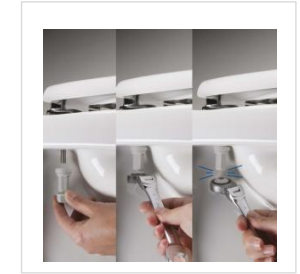

WC TSET BEMIS FANO STX ULTRA FIX WHITE

2203STXU000 | White

Bemis Ultra-Fix® - "Bez klimanja!"

Patentirani profesionalni sustav za pričvršćivanje wc sjedala.

Dugotrajni duroplast materijal otporan na ogrebotine i toplinu sa sjajem poput keramike.

Odgovara na većinu standardnih keramičkih školjki.

Inox nehrđajući šarniri.

Montaža s donje strane wc školjke.

- IP šifra: 1148201 UM BEMIS LTD
- Bemis šifra: 2203STXU000
- EAN: 5012799282029
- Težina: 2.13 kg
- Komada u k.utiji / paleti: 7/168