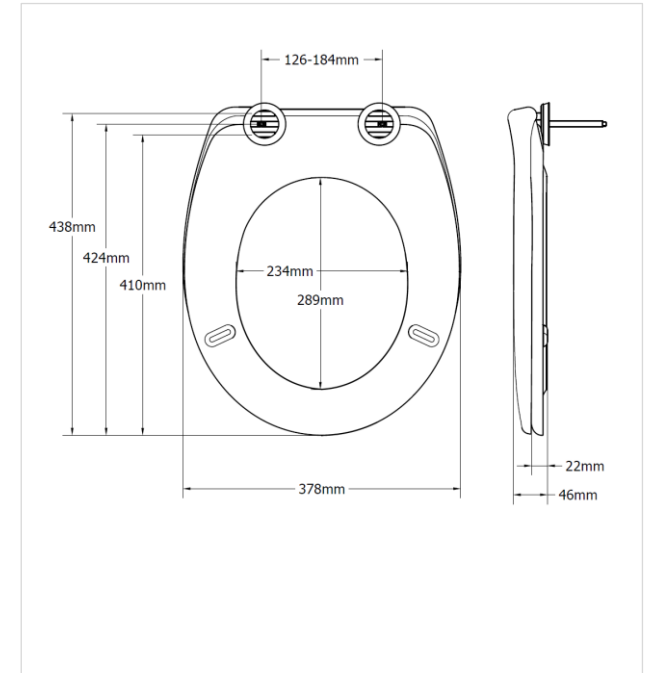

Montaža s donje strane wc školjke.

- IP šifra: 1148001 BEMIS
- Bemis šifra: 2217PP000
- EAN: 5012799284184
- Težina: 2.34 kg
- Komada u kutiji / paleti: 7/168