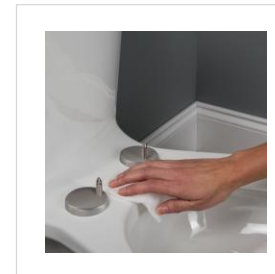

Slow Close - polagano i tiho spuštanje daske i poklopca.

Take Off – jednostavno odvajanje za lakše čišćenje i održavanje

Dugotrajni duroplast materijal otporan na ogrebotine i toplinu sa sjajem poput keramike.

Podesivi inox nehrđajući šarniri.

Top fix - montaža s gornje strane wc školjke.

Odgovara na većinu standardnih keramičkih školjki.

- IP šifra: 1147109
- Bemis šifra: 2180PBTF000
- EAN: 5012799289028
- Težina: 1.90 kg
- Komada u kutiji / paleti: 5/120