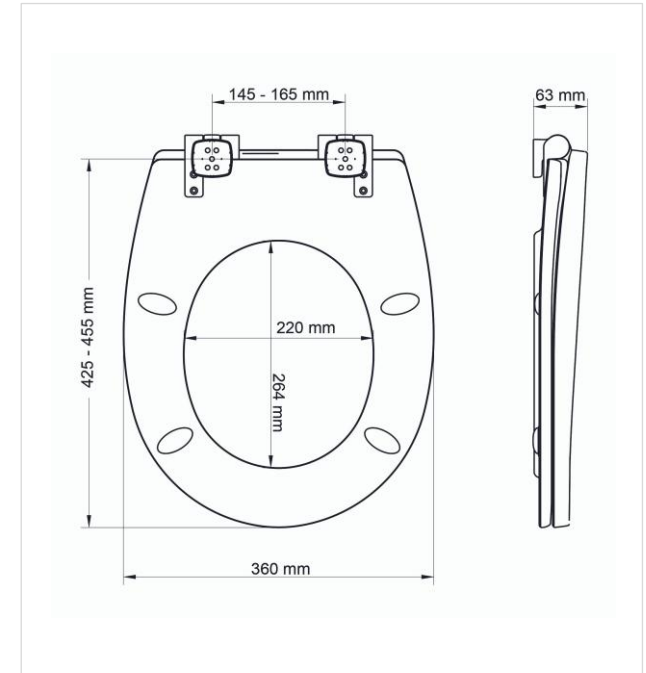

Hudson Slow Close Ultra-Fix® 4443QCLT000 | White

Bemis Ultra-Fix® - "Bez klimanja!"

Patentirani profesionalni sustav za pričvršćivanje wc sjedala.

Slow Close - polagano i tiho spuštanje daske i poklopca.

Ekološki prihvatljivi materijal - drvena komponenta dobivena je iz postindustrijskih ostataka. Boja na bazi vode.

Podesivi kromirani šarniri.
Montaža s donje strane wc školjke.

Protuklizni odbojnici.
Odgovara na većinu standardnih keramičkih školjki.

- IP šifra: 1144400Q
- Bemis šifra: 4443QCLT000
- EAN: 5012799288069
- Težina: 3,31 kg
- Komada u kutiji / paleti: 5 / 120