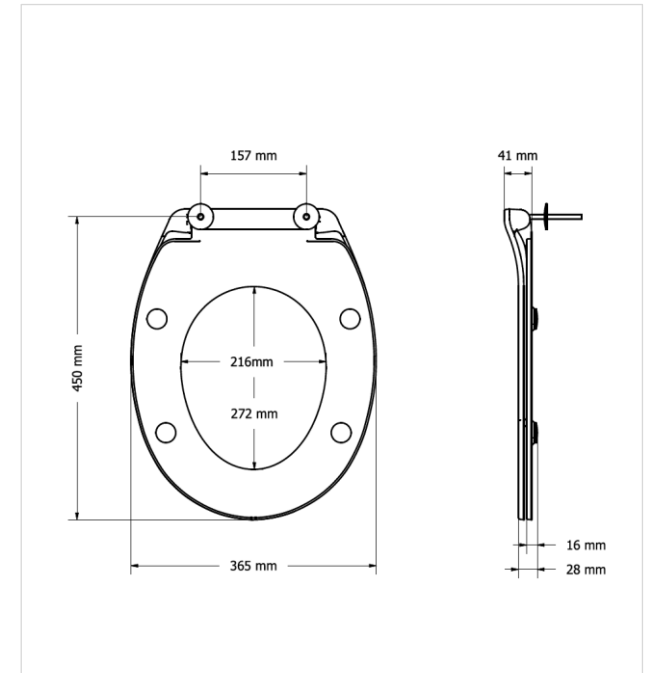

WC TSET BEMIS STONE STX 2005STX969 | White with décor

Dugotrajni duroplast materijal otporan na ogrebotine i toplinu sa sjajem poput keramike.

Odgovara na većinu standardnih keramičkih školjki.

Inox nehrđajući šarniri.
Fast fix matica.

Montaža s donje strane wc školjke.

- IP šifra: 1149601MF STONE BEMIS
- Bemis šifra: 2005STX969
- EAN: 5012799288007
- Težina: 2.29 kg
- Komada u kutiji / paleti: 7/168