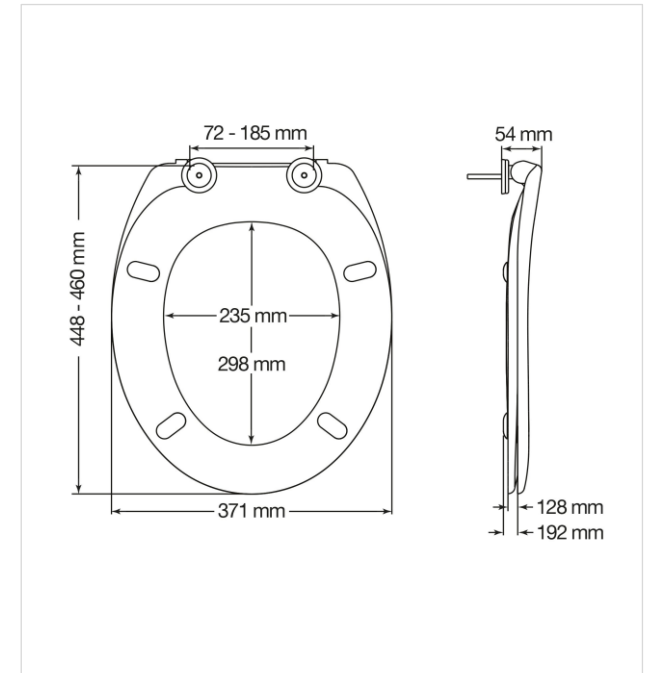

**Top fix** - montaža s gornje strane wc školjke.

Dugotrajni duroplast materijal otporan na ogrebotine i toplinu sa sjajem poput keramike.

Odgovara na većinu standardnih keramičkih školjki.

- IP šifra: 1145201
- Bemis šifra: 2020TL000
- EAN: 5012799279692
- Težina: 2,30 kg
- Komada u kutiji / paleti: 5 / 120