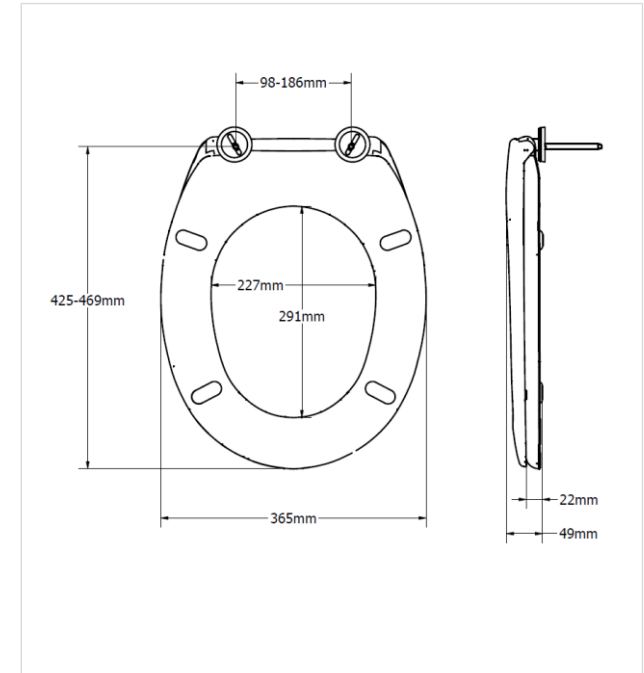

WC TSET BEMIS BOLERO BST SCQR-TF

ABBOSCDBL | White

Slow Close - polagano i tiho spuštanje daske i poklopca.

Take Off – jednostavno odvajanje za lakše čišćenje i održavanje

Dugotrajni duoplast materijal otporan na ogrebotine i toplinu sa sjajem poput keramike.

Odgovara na većinu standardnih keramičkih školjki.

Podesivi inox nehrđajući šarniri.

Top fix - montaža s gornje strane wc školjke.

- IP šifra: 11436BST01TF
- Bemis šifra: ABBOSCDBL
- EAN: 3389030020040
- Težina: 1.94 kg
- Komada u kutiji / paleti: 7 / 168