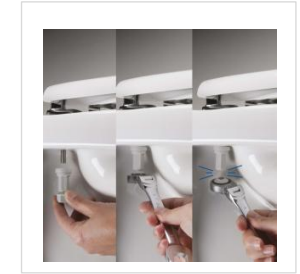

Bemis Ultra-Fix® - "Bez klimanja!"

Patentirani profesionalni sustav za pričvršćivanje wc sjedala.

Izdržljivi termoplast materijal gotovo je neslomljiv a moguće ga je i reciklirati.

Odgovara na većinu standardnih keramičkih školjki.

Podesivi kromirani šarniri.

Montaža s donje strane wc školjke.

- IP šifra: 1146501U
- Bemis šifra: 2850CPT000
- EAN: 5012799979752
- Težina: 1.7 kg
- Komada u k.utiji / paleti: 6/144