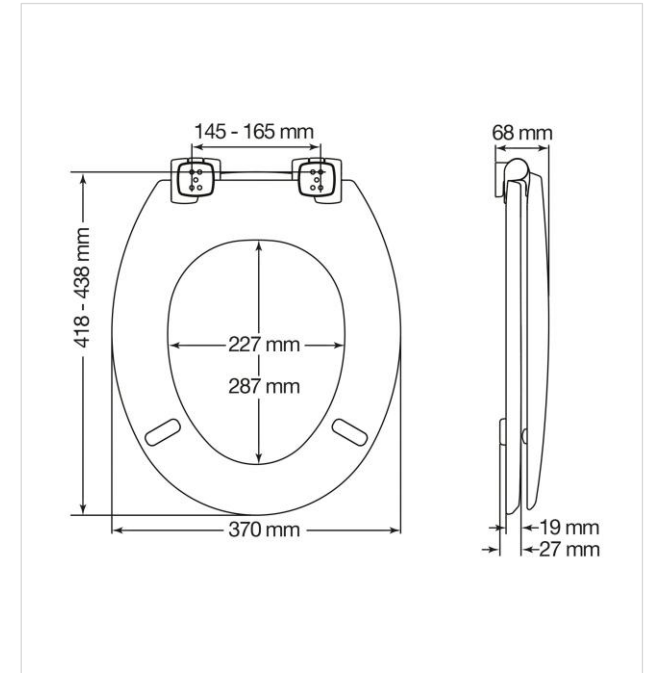

Podesivi kromirani šarniri.  
Montaža s donje strane wc školjke.

Odgovara na većinu standardnih keramičkih školjki.

- IP šifra: 1147103
- Bemis šifra: 5070CLT000
- EAN: 5012799287680
- Težina: 3,00 kg
- Komada u kutiji / paleti: 5 / 120