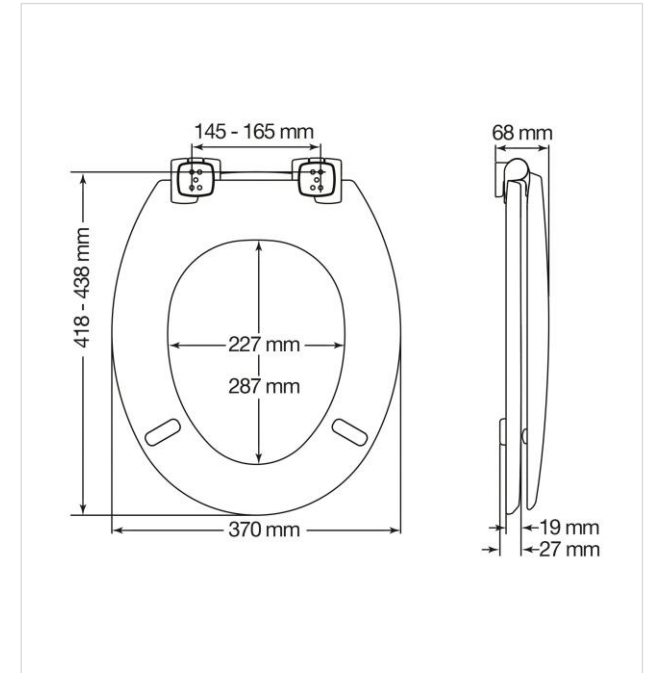

Podesivi kromirani šarniri.  
Montaža s donje strane wc školjke.

Odgovara na većinu standardnih keramičkih školjki.

- IP šifra: 1147104
- Bemis šifra: 5070CLT111
- EAN: 5012799287703
- Težina: 3,00 kg
- Komada u kutiji / paleti: 5 / 120