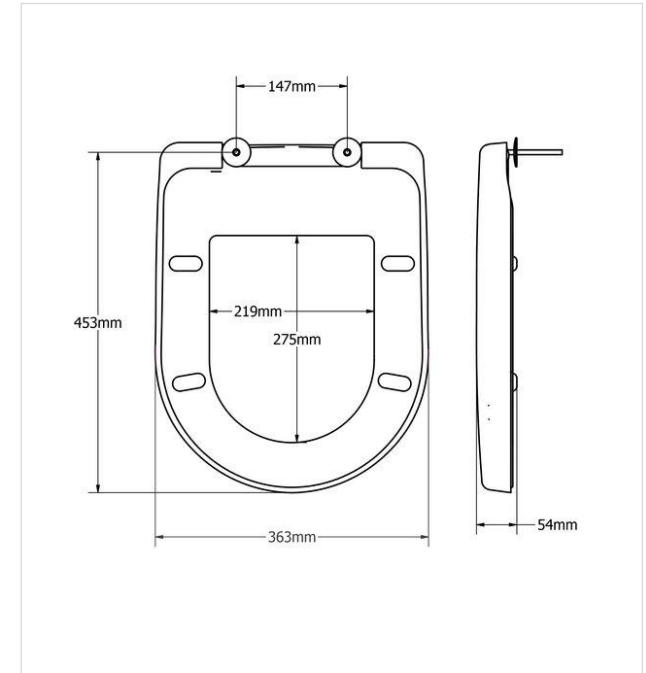

WC TSET BEMIS VALENTINA STX WHITE

2204STX000 | White

Dugotrajni duroplast materijal otporan na ogrebotine i toplinu sa sjajem poput keramike.

Odgovara na većinu standardnih keramičkih školjki.

Inox nehrđajući šarniri.

Fast fix matica.

Montaža s donje strane wc školjke.

- IP šifra: 11442001 BEMIS
- Bemis šifra: 2204STX000
- EAN: 501279928422
- Težina: 2.3 kg
- Komada u kutiji / paleti: 7/168