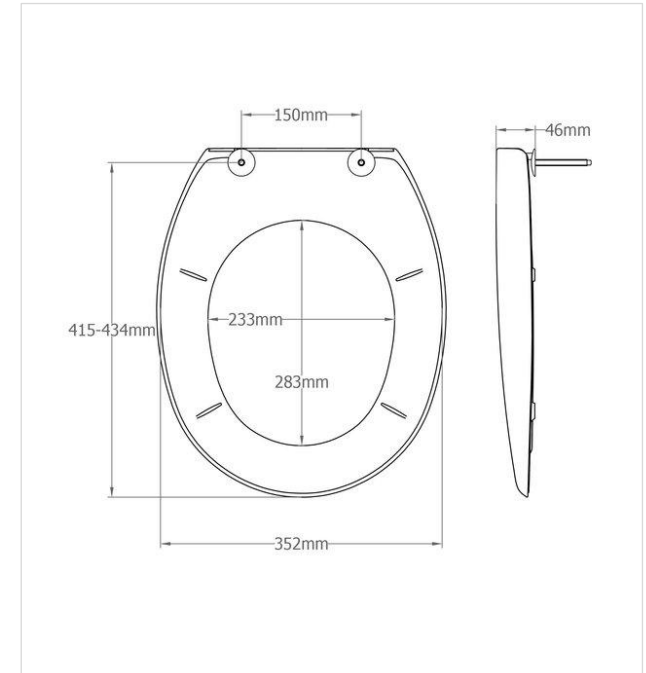

## 2212PP000 | White

Izdržljivi termoplast materijal gotovo je neslomljiv a moguće ga je i reciklirati.

Odgovara na većinu standardnih keramičkih školjki.

Plastični šarnir.

Montaža s donje strane wc školjke.