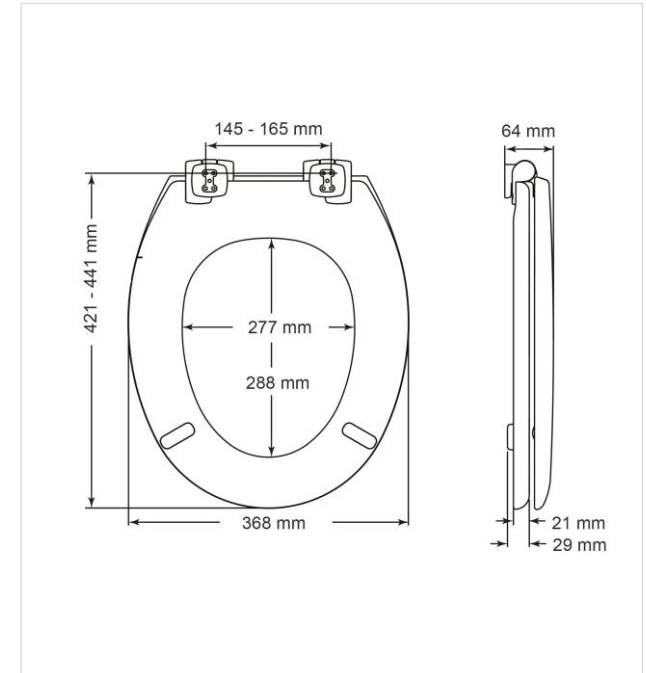

Podesivi kromirani šarniri.  
Montaža s donje strane wc školjke.

Odgovara na većinu standardnih keramičkih školjki.

- IP šifra: 1143947
- Bemis šifra: 4100CLT047
- EAN: 5012799279807
- Težina: 3,31 kg
- Komada u kutiji / paleti: 5 / 120