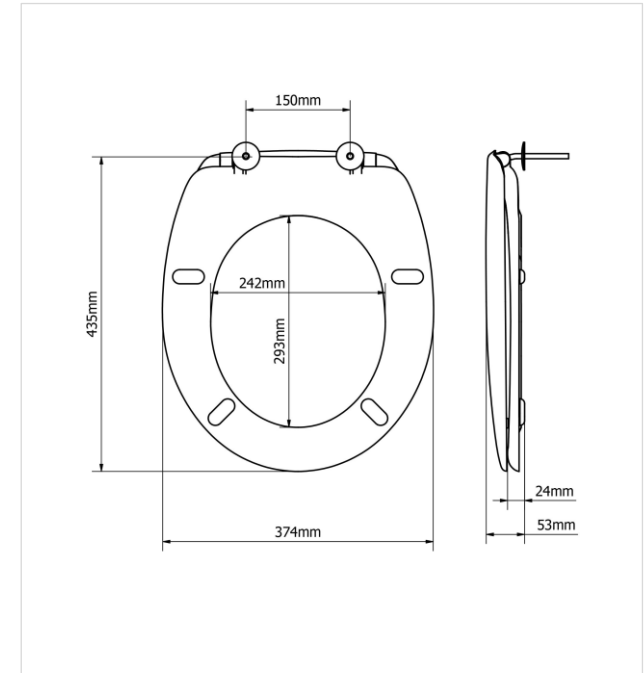

WC TSET BEMIS TERNI STX WHITE

2216STX000 | White

Dugotrajni duroplast materijal otporan na ogrebotine i toplinu sa sjajem poput keramike.

Odgovara na većinu standardnih keramičkih školjki.

Inox nehrđajući šarniri.

Fast fix matica.

Montaža s donje strane wc školjke.

- IP šifra: 1148301 M BEMIS
- Bemis šifra: 2216STX000
- EAN: 5012799284146
- Težina: 1.78 kg
- Komada u kutiji / paleti: 7/168