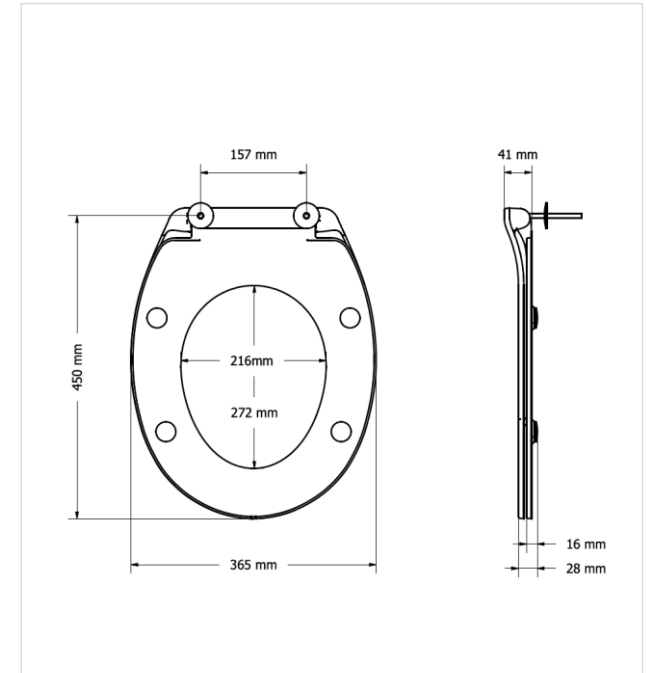

Montaža s donje strane wc školjke.

- IP šifra: 1149601MF MET BEMIS
- Bemis šifra: 2005STX970
- EAN: 5012799287987
- Težina: 2.29 kg
- Komada u kutiji / paleti: 7/168