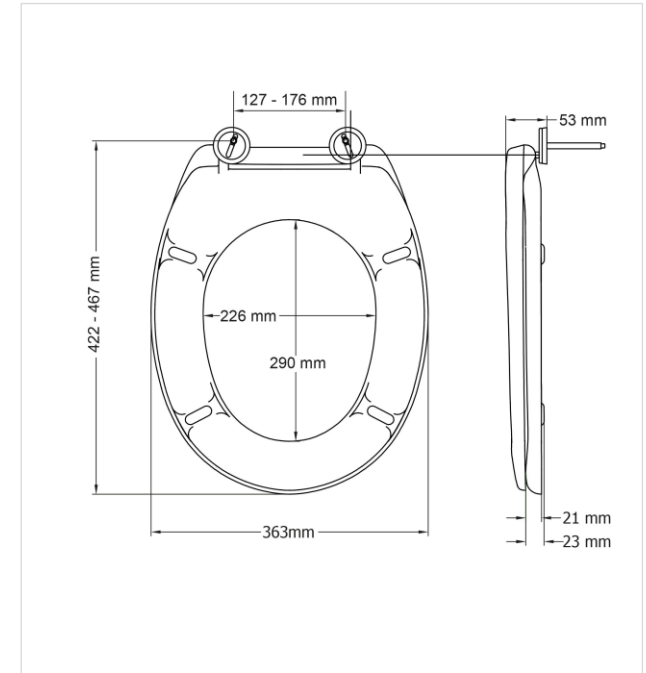

WC TSET BEMIS IRIL SS WHITE 2201ST000 | White

Dugotrajni duroplast materijal otporan na ogrebotine i toplinu sa sjajem poput keramike.

Inox podesivi nehrđajući šarniri.
Fast fix matica.

Montaža s donje strane wc školjke.

Odgovara na većinu standardnih keramičkih školjki.

- IP šifra: 1148501 AM BEMIS LTD
- Bemis šifra: 2201ST000
- EAN: 5012799281909
- Težina: 2.07 kg
- Komada u kutiji / paleti: 7/168