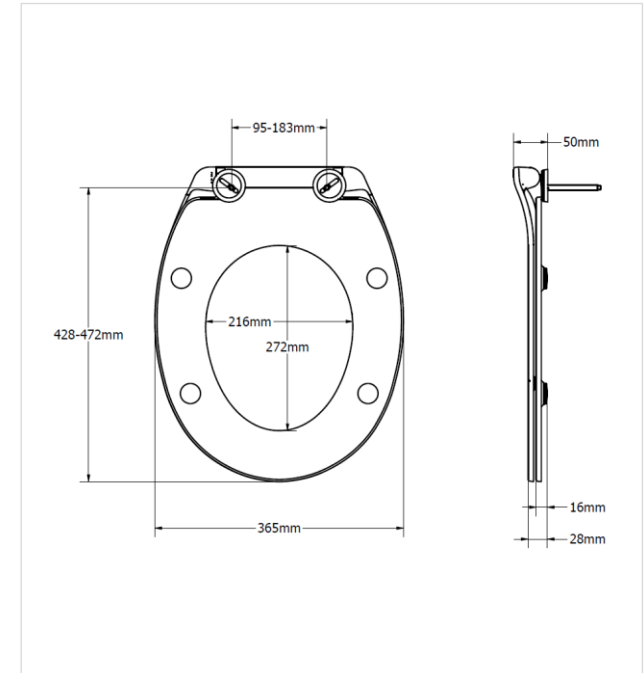

Odgovara na većinu standardnih keramičkih školjki.

Podesivi inox nehrđajući šarniri.  
Top fix - montaža s gornje strane wc školjke.

- IP šifra: 11496BST01TF
- Bemis šifra: ABELSCDBL
- EAN: 3389030020064
- Težina: 1.94 kg
- Komada u kutiji / paleti: 7/168