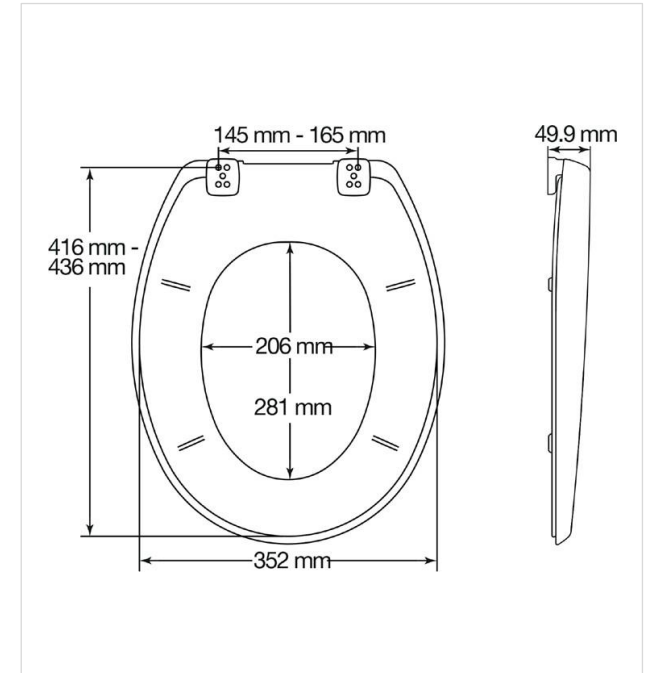

## 2850TP000 | White

Izdržljivi termoplast materijal gotovo je neslomljiv a moguće ga je i reciklirati.

Odgovara na većinu standardnih keramičkih školjki.

Podesivi plastični šarniri.

Montaža s donje strane wc školjke.