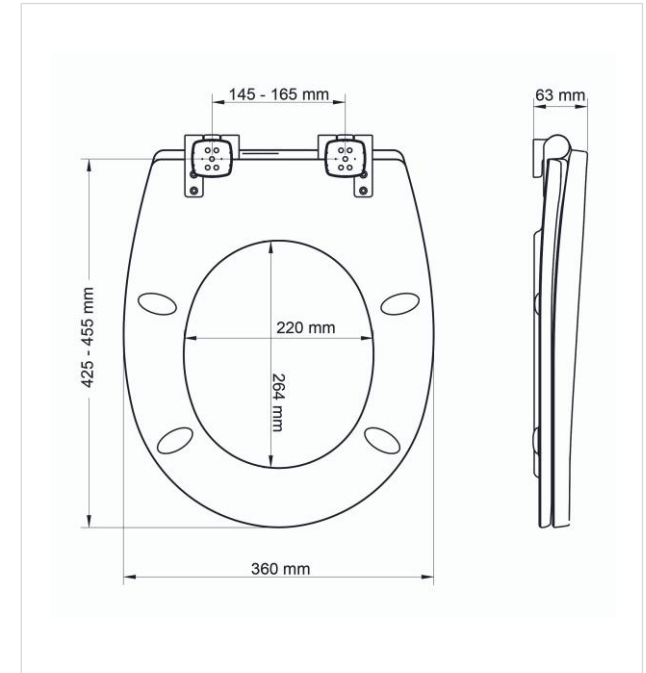

Podesivi kromirani mat crni šarniri. Montaža s donje strane wc školjke.

Protuklizni odbojnici.

Odgovara na većinu standardnih keramičkih školjki.

- IP šifra: 1144400MW
- Bemis šifra: 4444QMLT100
- EAN: 5012799288083
- Težina: 3,31 kg
- Komada u kutiji / paleti: 5 / 120