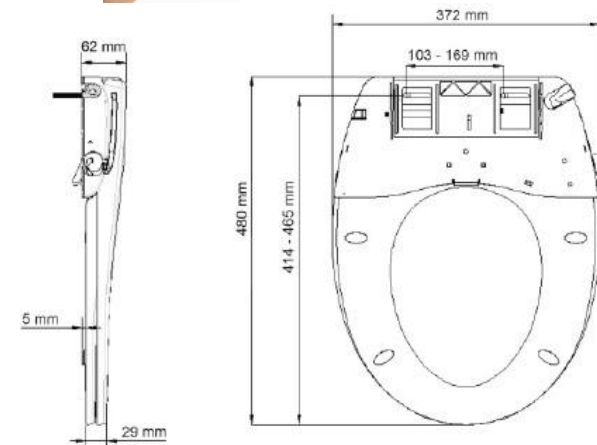

Šifra	EAN	Pakiranje	Paleta	Težina	
9820BIDU000	5012799288168	Karton	tbc	5,2 kg	

Oblik i kompatibilnost:

Ovalni

Za podne keramičke školjke
Za viseće keramičke školjke
Montaža s gornje ili donje strane