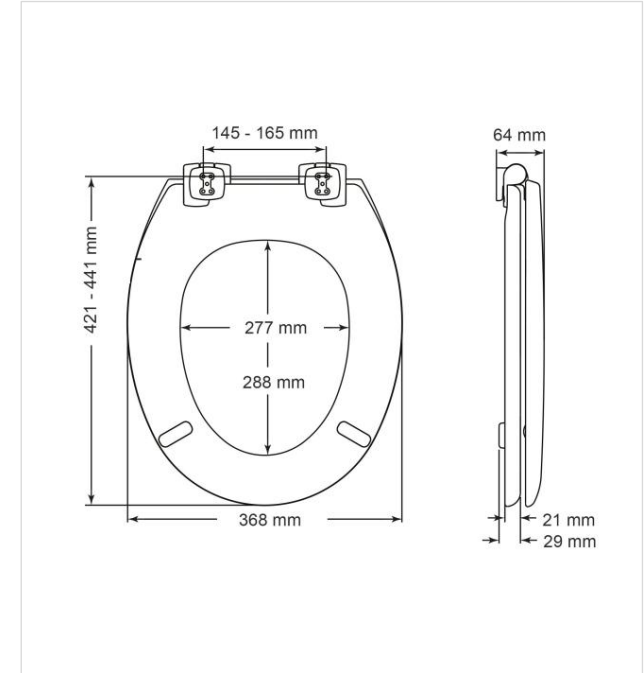

Podesivi kromirani šarniri.  
Montaža s donje strane wc školjke.

Odgovara na većinu standardnih keramičkih školjki.

- IP šifra: 1146201U
- Bemis šifra: 4100CLT000
- EAN: 5012799980215
- Težina: 3,31 kg
- Komada u kutiji / paleti: 5 / 120