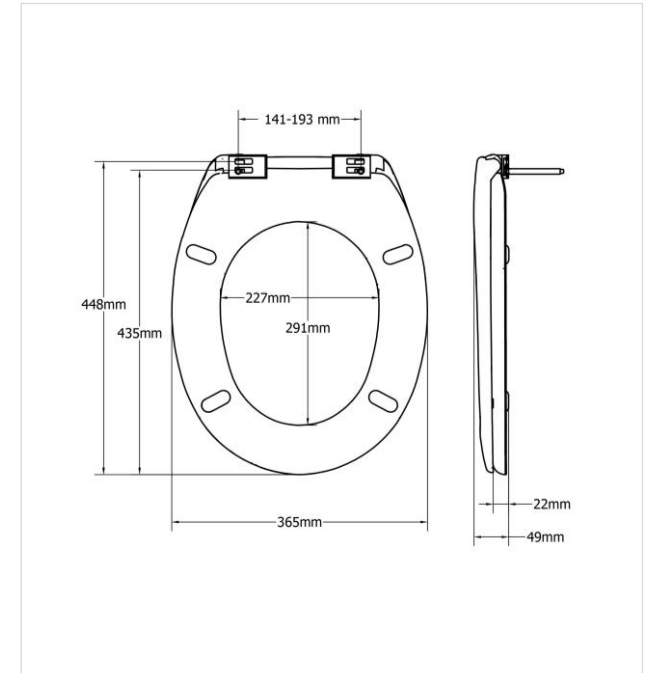

Montaža s donje strane wc školjke.

Odgovara na većinu standardnih keramičkih školjki.

- IP šifra: 1143601 BEMIS
- Bemis šifra: 2201 PL000
- EAN: 5012799284160
- Težina: 1.76 kg
- Komada u kutiji / paleti: 7/168