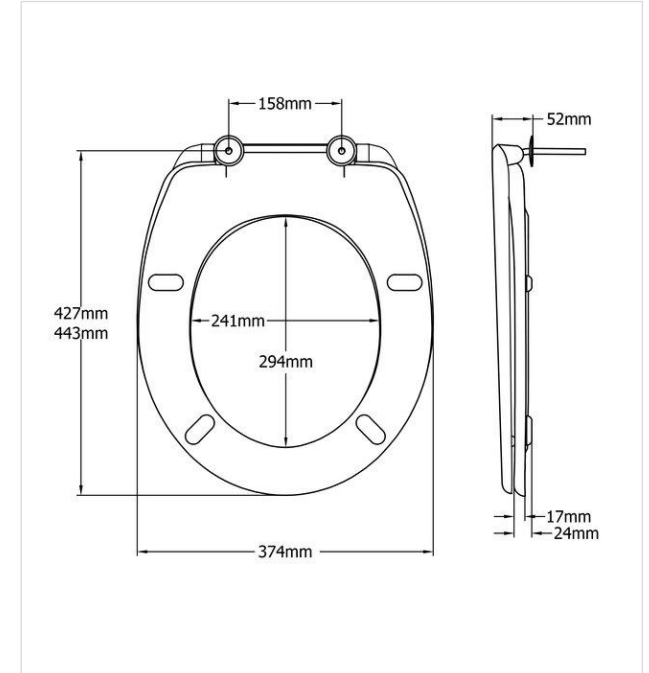

Inox nehrđajući šarniri.

Montaža s donje strane wc školjke.

- IP šifra: 1148201 UM BEMIS LTD
- Bemis šifra: 2203STXU000
- EAN: 5012799282029
- Težina: 2.13 kg
- Komada u k.utiji / paleti: 7/168