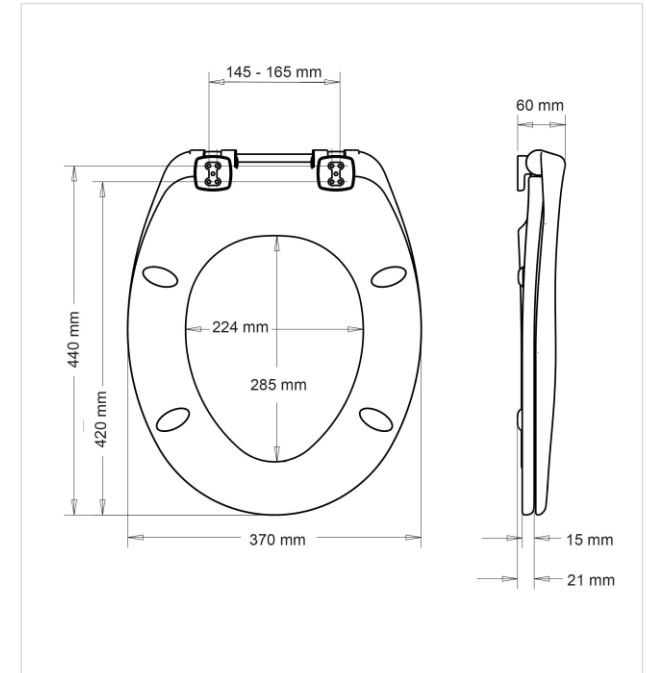

Venezia Slow Close Ultra-Fix®

2082CLT000 | White

Bemis Ultra-Fix® - "Bez klimanja!"

Patentirani profesionalni sustav za pričvršćivanje wc sjedala.

Slow Close - polagano i tiho spuštanje daske i poklopca.

Podesivi kromirani šarniri.
Montaža s donje strane wc školjke.

Dugotrajni duoplast materijal otporan na ogrebotine i toplinu sa sjajem poput keramike.

Odgovara na većinu standardnih keramičkih školjki.

- IP šifra: 1145101
- Bemis šifra: 2082CLT000
- EAN: 5012799279340
- Težina: 3.31 kg
- Komada u kutiji / paleti: 5 / 120