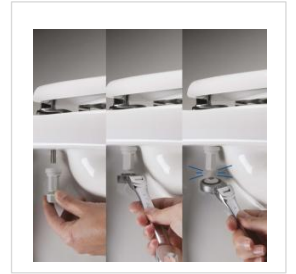

Bemis Ultra-Fix® - "Bez klimanja!"

Patentirani profesionalni sustav za pričvršćivanje wc sjedala.

Dugotrajni duroplast materijal otporan na ogrebotine i toplinu sa sjajem poput keramike.

Inox nehrđajući šarniri.

Montaža s donje strane wc školjke.

Odgovara na većinu standardnih keramičkih školjki.

- IP šifra: 1148501 UM BEMIS LTD
- Bemis šifra: 2201STXU000
- EAN: 5012799281992
- Težina: 1.85 kg
- Komada u kutiji / paleti: 7/168