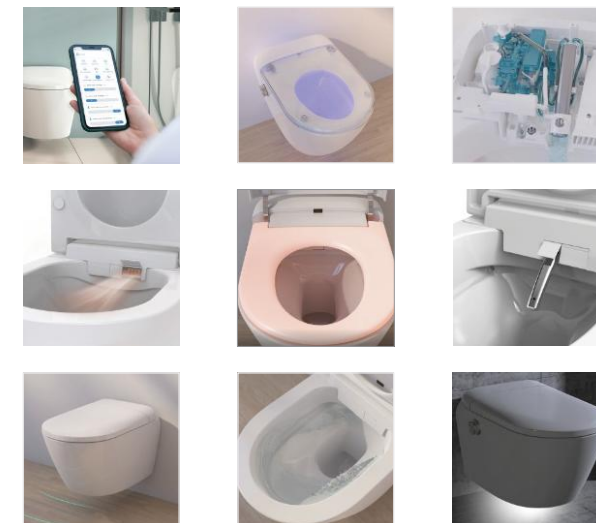

Šifra	EAN	Pakiranje	Paleta	Težina
9850BIDC000	5012799288540	Karton	8 kom	304 kg