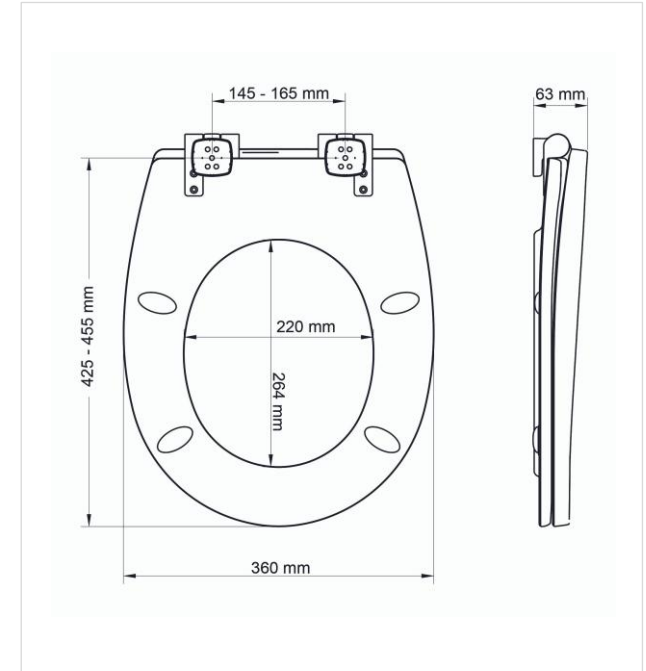

Podesivi kromirani mat crni šarniri. Montaža s donje strane wc školjke.

Protuklizni odbojnici.

Odgovara na većinu standardnih keramičkih školjki.

- IP šifra:
- Bemis šifra: 4444QMLT181EAN:
- Težina: 3,31 kg
- Komada u kutiji / paleti: 5 / 120