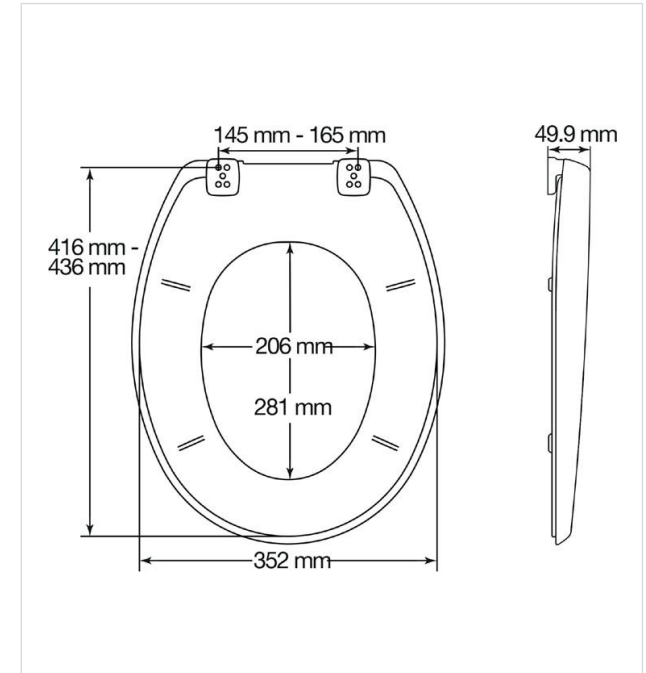

WC PLAS BEMIS BUXTON ULTRA FIX WHITE

2850CPT000 | White

Bemis Ultra-Fix® - "Bez klimanja!"

Patentirani profesionalni sustav za pričvršćivanje wc sjedala.

Izdržljivi termoplast materijal gotovo je neslomljiv a moguće ga je i reciklirati.

Odgovara na većinu standardnih keramičkih školjki.

Podesivi kromirani šarniri.

Montaža s donje strane wc školjke.

- IP šifra: 1146501U
- Bemis šifra: 2850CPT000
- EAN: 5012799979752
- Težina: 1.7 kg
- Komada u k.utiji / paleti: 6/144