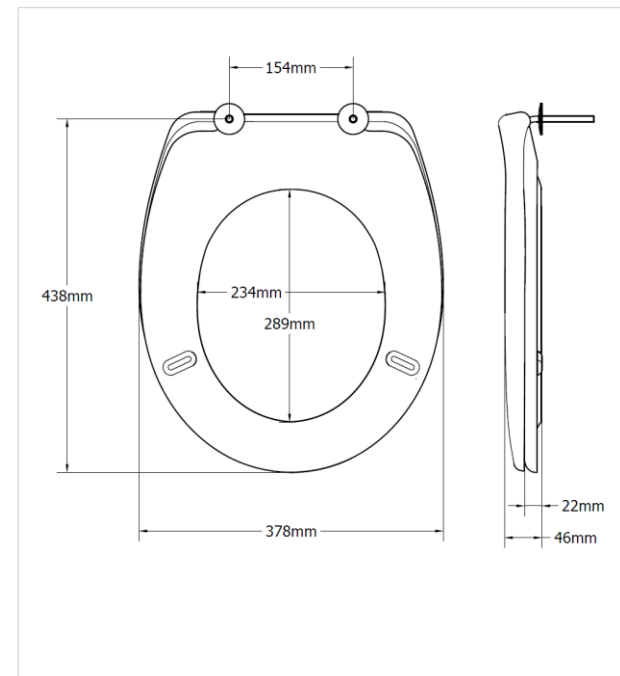

## 2217STX000 | White

Dugotrajni duroplast materijal otporan na ogrebotine i toplinu sa sjajem poput keramike.

Odgovara na većinu standardnih keramičkih školjki.

Inox nehrđajući šarniri.

Fast fix matica.

Montaža s donje strane wc školjke.