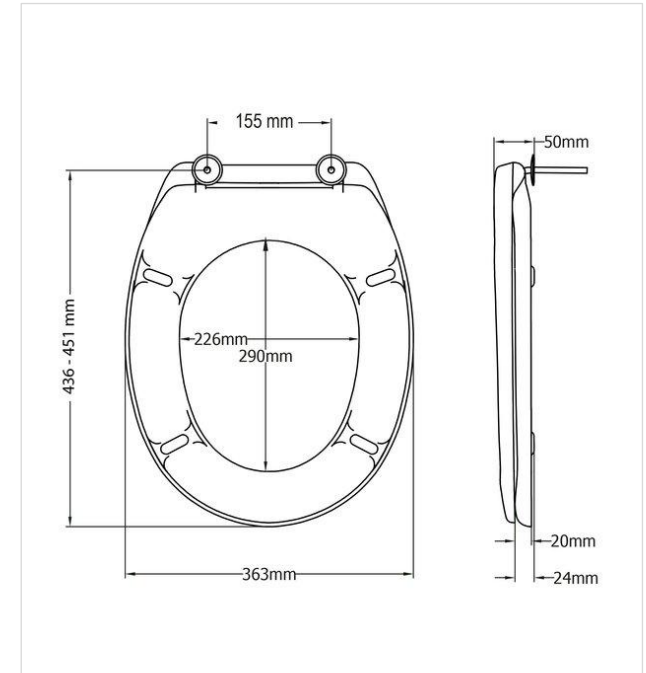

Montaža s donje strane wc školjke.

Odgovara na većinu standardnih keramičkih školjki.

- IP šifra: 1148501 UM BEMIS LTD
- Bemis šifra: 2201STXU000
- EAN: 5012799281992
- Težina: 1.85 kg
- Komada u kutiji / paleti: 7/168