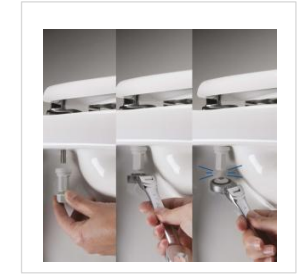

- Podesive mlaznice
- Samoodržavanje - automatski se ispiru nakon svake upotrebe
- Bez električne energije
- Bemis Ultra-Fix® čvrsto fiksira wc sjedalo uz wc školjku
- Sporospuštajuće
- Lako odvajanje za jednostavnije čišćenje i održavanje
- Podesivi plastični šarniri
- Mogućnost montaže sa gornje i donje strane
- Uključuje upute za instalaciju, trosmjerni ventil i crijevo za vodu od 0,8 m
- Sukladan sa DIN EN 1717.
- Pogodno za sve keramičke školjke standardnog obilka s pristupom vodi

- IP šifra: 1147102
- Bemis šifra: 9800BIDU000
- EAN: 5012799282081
- Težina: 2.1 kg
- Komada u k.utiji: 5