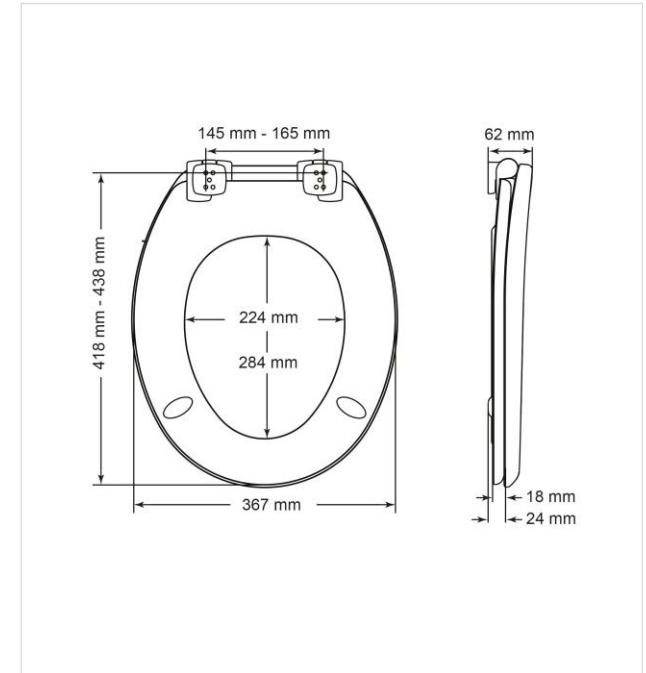

Podesivi kromirani šarniri.  
Montaža s donje strane wc školjke.

Protuklizni odbojnici.  
Odgovara na većinu standardnih keramičkih školjki.

- IP šifra: 1144500
- Bemis šifra: 4403CLT000
- EAN: 5012799980277
- Težina: 3,31 kg
- Komada u kutiji / paleti: 6 / 144