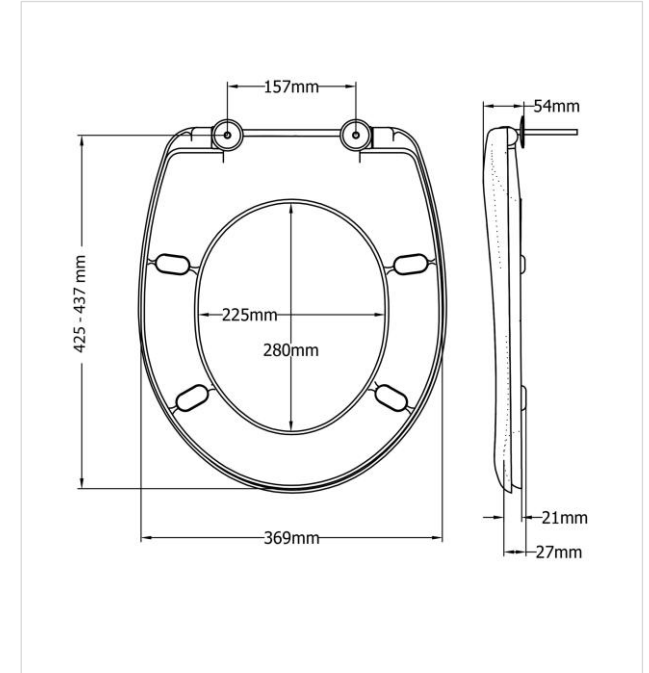

Inox nehrđajući šarniri.

Montaža s donje strane wc školjke.

- IP šifra: 1147401UM BEMIS
- Bemis šifra: 2202STXU000
- EAN: 5012799282654
- Težina: 1.86 kg
- Komada u kutiji / paleti: 7/168