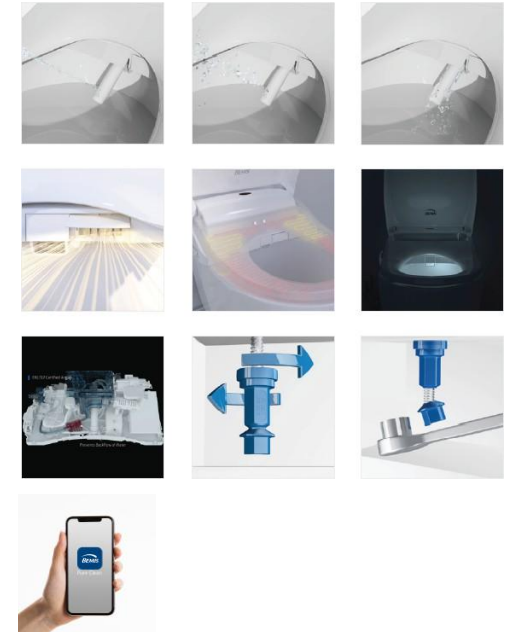

### Karakteristike

- Podesive vodene mlaznice koje se same čiste nakon upotrebe
- Više načina rada mlaznica - masaža / pulsiranje
- Grijano sjedalo
- Sušenje toplim zrakom
- Funkcija noćnog svjetla
- Sporo spuštanje
- Podesivi plastični šarniri s metalnim okovima  
Mogućnost montaže s gornje i donje strane Ultra-Fix®  
patentirani sistem učvršćivanja
- U skladu s EN1717 standardom
- Odgovara većini standardnih wc školjki s pristupom priključku za vodu i električnoj utičnici
- Aplikacija za upravljanje značajkama