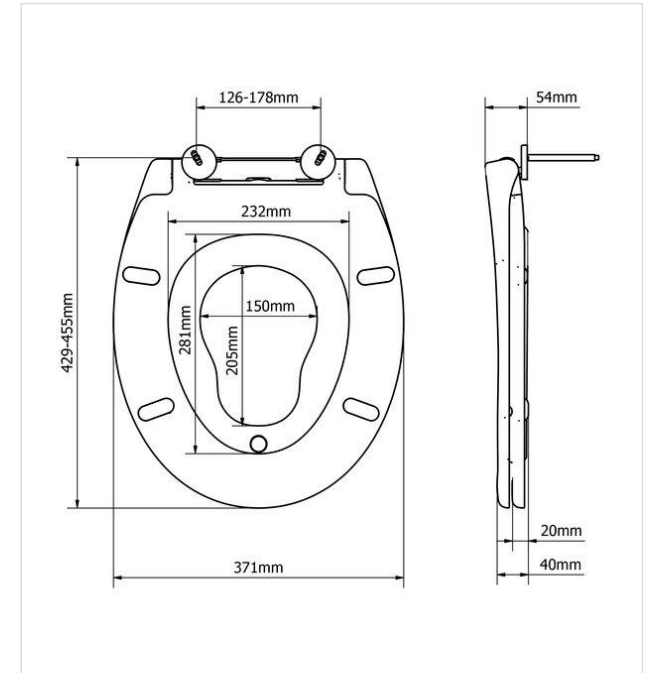

WC PLAS BEMIS REYBRIDGE FAMILY SEAT SLOW CLOSE TAKE OFF 8100PB000 | White

Termoplastično wc sjedalo s dječjim umetkom koji se magnetom drži za poklopac. Umetak je moguće ukloniti kada više nije potreban.

Slow Close - polagano i tiho spuštanje daske i poklopca.

Take Off – jednostavno odvajanje za lakše čišćenje i održavanje

Podesivi plastični nehrđajući šarniri.

Top fix - montaža s gornje strane wc školjke.

Odgovara na većinu standardnih keramičkih školjki.

- IP šifra: 1147107
- Bemis šifra: 8100PB000
- EAN: 5012799287185
- Težina: 1.90 kg
- Komada u kutiji / paleti: 5/120