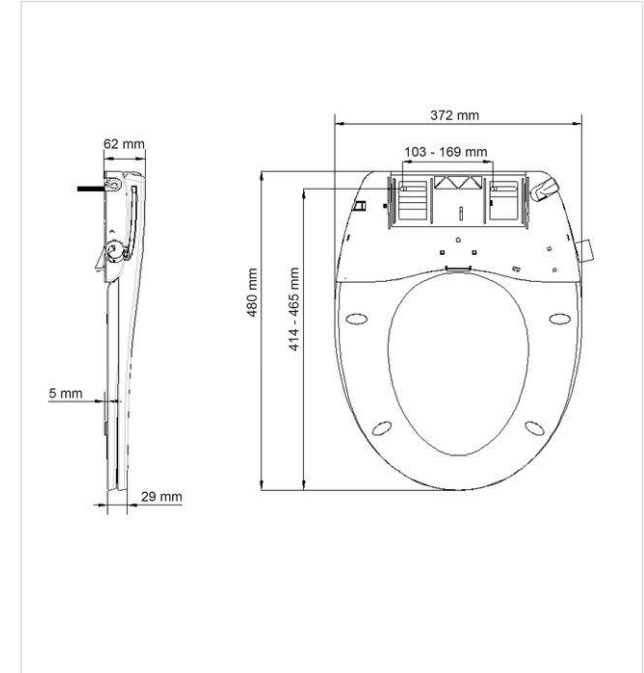

WC BIDE BEMIS PURE CLEAN 9800BIDU000 | White

- Podesive mlaznice
- Samoodržavanje - automatski se ispiru nakon svake upotrebe
- Bez električne energije
- Bemis Ultra-Fix® čvrsto fiksira wc sjedalo uz wc školjku
- Sporospuštajuće
- Lako odvajanje za jednostavnije čišćenje i održavanje
- Podesivi plastični šarniri
- Mogućnost montaže sa gornje i donje strane
- Uključuje upute za instalaciju, trosmjerni ventil i crijevo za vodu od 0,8 m
- Sukladan sa DIN EN 1717.
- Pogodno za sve keramičke školjke standardnog obilka s pristupom vodi

- IP šifra: 1147102
- Bemis šifra: 9800BIDU000
- EAN: 5012799282081
- Težina: 2.1 kg
- Komada u k.utiji: 5