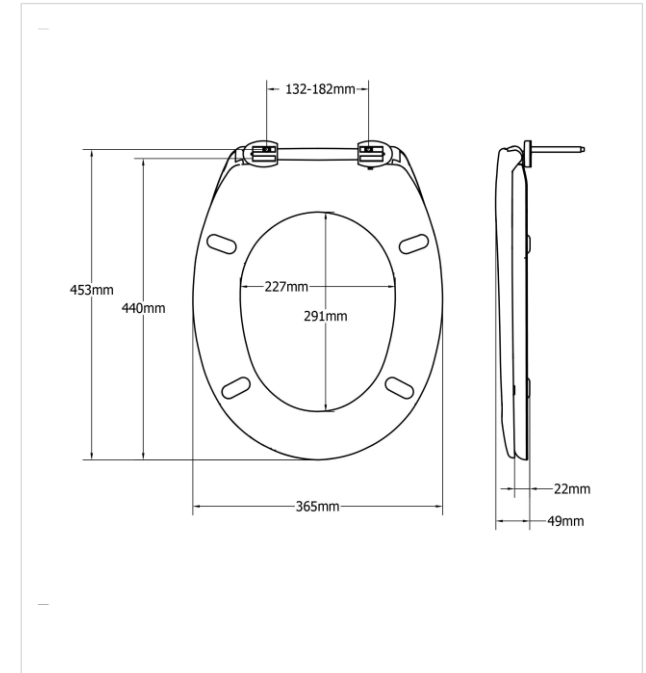

WC TSET BEMIS BARI PL WHITE

2201PP000 | White

Dugotrajni duroplast materijal otporan na ogrebotine i toplinu sa sjajem poput keramike.

Plastični podesivi šarniri.

Fast fix matica.

Montaža s donje strane wc školjke.

Odgovara na većinu standardnih keramičkih školjki.

- IP šifra: 1148501 BEMIS
- Bemis šifra: 2201PP000
- EAN: 5012799282609
- Težina: 1.73 kg
- Komada u kutiji / paleti: 7/168