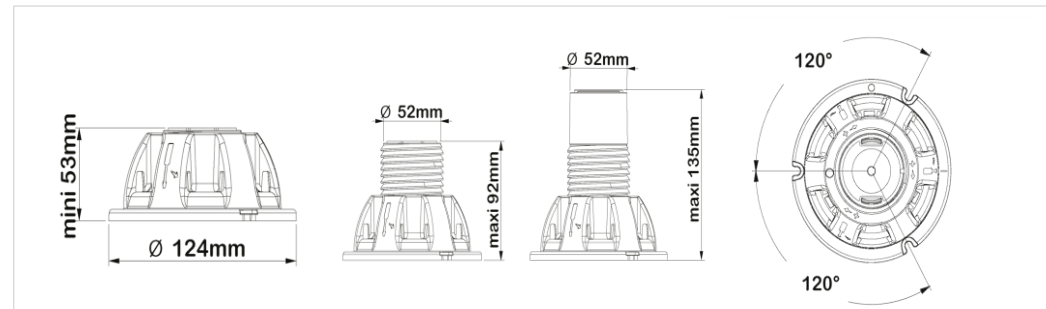

NIVELIRAJUĆE NOGICE BEMIS - SET 4 KOM 747128

Pomoć kod niveliranja neravnog poda.

Ukupna nosivost po jednoj nivelirajućoj nogici je 450 kg

Razmak između nivelirajućih nogica 30 cm.

Veliki raspon podesivosti 53 – 178 mm (uz pomoć adaptera).

Integrirana protuklizna podloga.

Jednostavna montaža čak i pod opterećenjem.