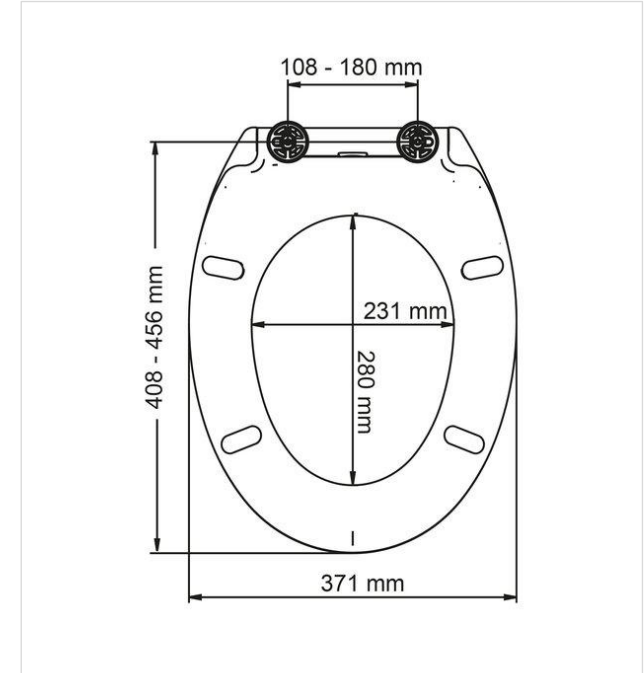

Podesivi inox nehrđajući šarniri.

Top fix - montaža s gornje strane wc školjke.

Odgovara na većinu standardnih keramičkih školjki.

- IP šifra: 1147109
- Bemis šifra: 2180PBTF000
- EAN: 5012799289028
- Težina: 1.90 kg
- Komada u kutiji / paleti: 5/120