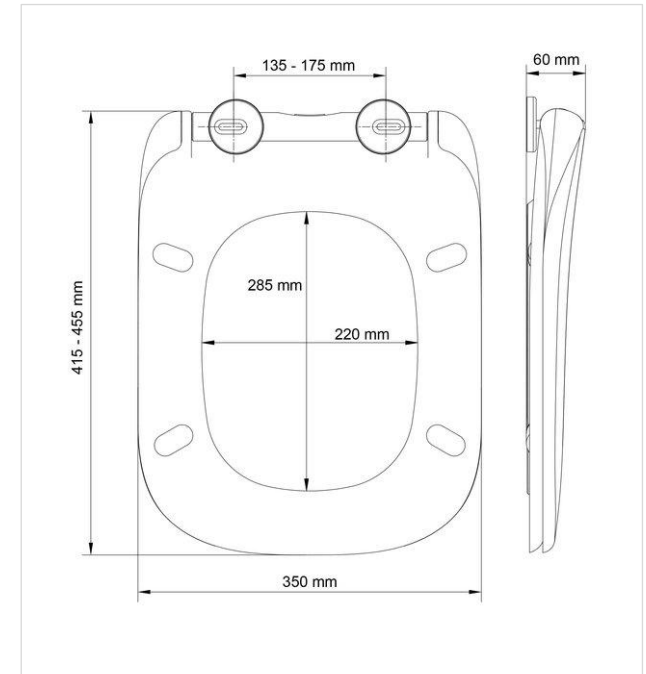

WC TSET BEMIS TERAMO SQUARE SC TO TF 2400CL000 | White

Slow Close - polagano i tiho spuštanje daske i poklopca.

Take Off – jednostavno odvajanje za lakše čišćenje i održavanje

Dugotrajni duroplast materijal otporan na ogrebotine i toplinu sa sjajem poput keramike.

Odgovara na keramičke školjke četvrtastog oblika.

Podesivi inox nehrđajući šarniri.
Top fix - montaža s gornje strane wc školjke.

- IP šifra: 1145501
- Bemis šifra: 2400CL000
- EAN: 5012799283033
- Težina: 2.82 kg
- Komada u kutiji / paleti: 5/120