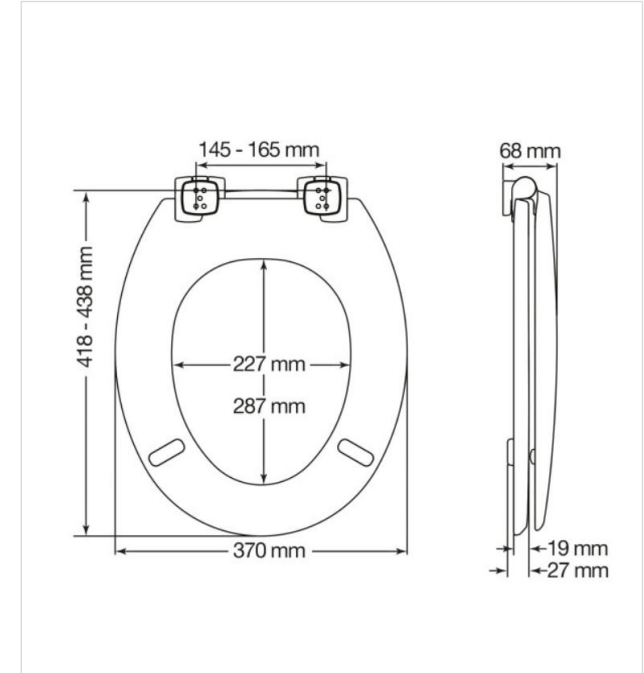

Podesivi kromirani šarniri.  
Montaža s donje strane wc školjke.

Odgovara na većinu standardnih keramičkih školjki.

- IP šifra: 1146101U
- Bemis šifra: 5050CLT000
- EAN: 5012799980239
- Težina: 3,00 kg
- Komada u kutiji / paleti: 6 / 144