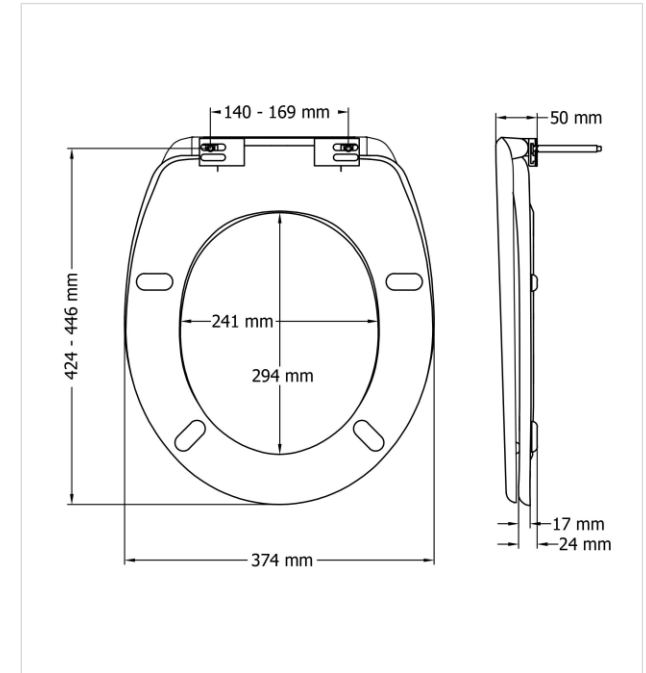

WC TSET BEMIS MODICA PL SC WHITE

2203PL000 | White

Slow Close - polagano i tiho spuštanje daske i poklopca.

Dugotrajni duroplast materijal otporan na ogrebotine i toplinu sa sjajem poput keramike.

Odgovara na većinu standardnih keramičkih školjki.

Plastični podesivi šarniri.
Fast fix matica.

Montaža s donje strane wc školjke.

- IP šifra: 11482201 BEMIS LTD
- Bemis šifra: 2203PL000
- EAN: 5012799282036
- Težina: 2.11 kg
- Komada u kutiji / paleti: 7/168