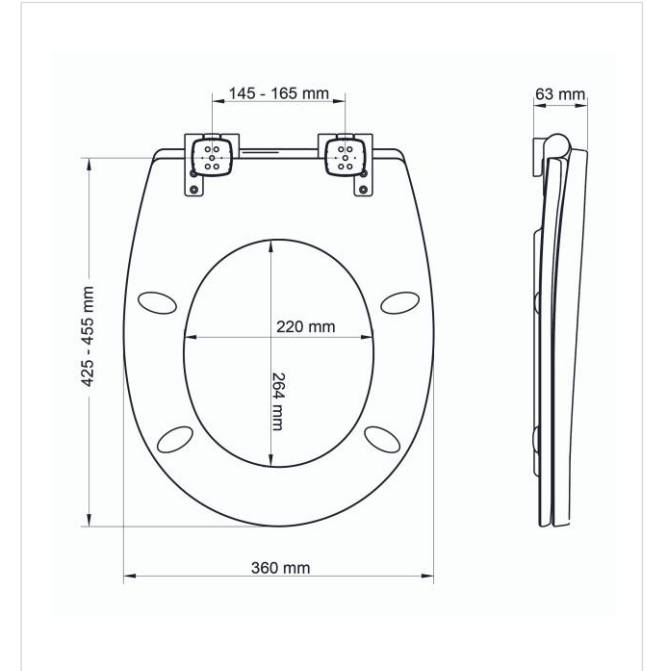

Podesivi kromirani mat crni šarniri. Montaža s donje strane wc školjke.

Protuklizni odbojnici.

Odgovara na većinu standardnih keramičkih školjki.

- IP šifra: 1144400MB
- Bemis šifra: 4444QMLT147
- EAN: 5012799288106
- Težina: 3,31 kg
- Komada u kutiji / paleti: 5 / 120