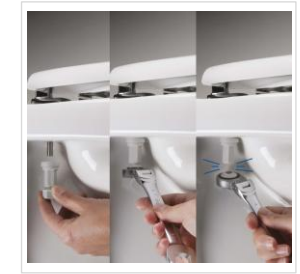

Bemis Ultra-Fix® - "Bez klamanja!"

Patentirani profesionalni sustav za pričvršćivanje wc sjedala.

Slow Close - polagano i tiho spuštanje daske i poklopca.

Ekološki prihvatljivi materijal - drvena komponenta dobivena je iz postindustrijskih ostataka. Boja na bazi vode.

Podesivi kromirani šarniri.
Montaža s donje strane wc školjke.

Odgovara na većinu standardnih keramičkih školjki.

- IP šifra: 1146101U
- Bemis šifra: 5050CLT000
- EAN: 5012799980239
- Težina: 3,00 kg
- Komada u kutiji / paleti: 6 / 144