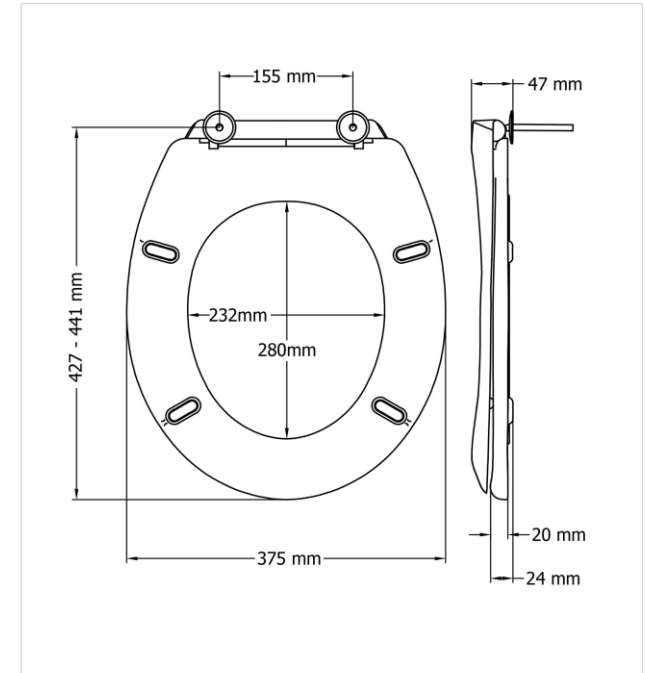

WC TSET BEMIS BARLETTA STX WHITE

2200STX000 | White

Dugotrajni duroplast materijal otporan na ogrebotine i toplinu sa sjajem poput keramike.

Inox nehrđajući šarniri.

Fast fix matica.

Montaža s donje strane wc školjke.

Odgovara na većinu standardnih keramičkih školjki.

- IP šifra: 1148701 M BEMIS LTD
- Bemis šifra: 2200STX000
- EAN: 5012799281954
- Težina: 1.64 kg
- Komada u kutiji / paleti: 7/168