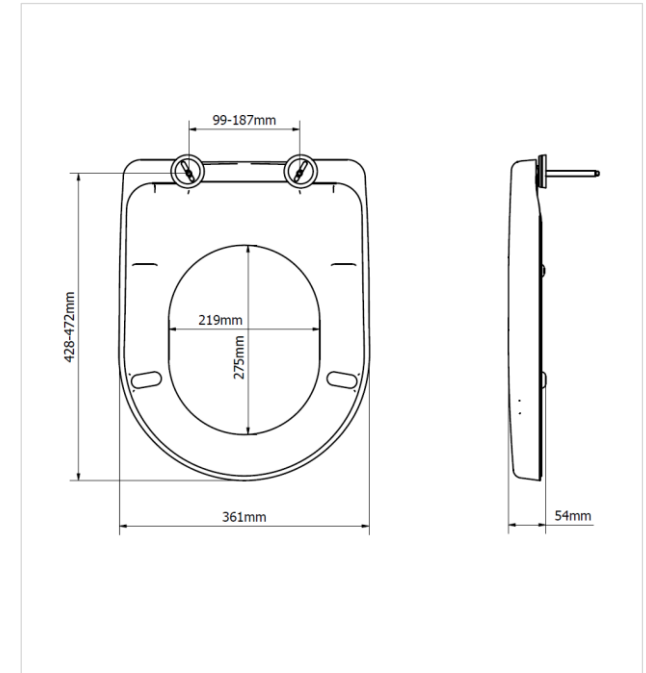

WC TSET BEMIS OLIMP BST SCQR -TF ABOLSCDBL | White

Slow Close - polagano i tiho spuštanje daske i poklopca.

Take Off – jednostavno odvajanje za lakše čišćenje i održavanje

Dugotrajni duroplast materijal otporan na ogrebotine i toplinu sa sjajem poput keramike.

Odgovara na većinu standardnih keramičkih školjki.

Podesivi inox nehrđajući šarniri.
Top fix - montaža s gornje strane wc školjke.

- IP šifra: 11443BST01TF
- Bemis šifra: ABOLSCDBL
- EAN: 3389030020071
- Težina: 2.36 kg
- Komada u kutiji / paleti: 7 / 168