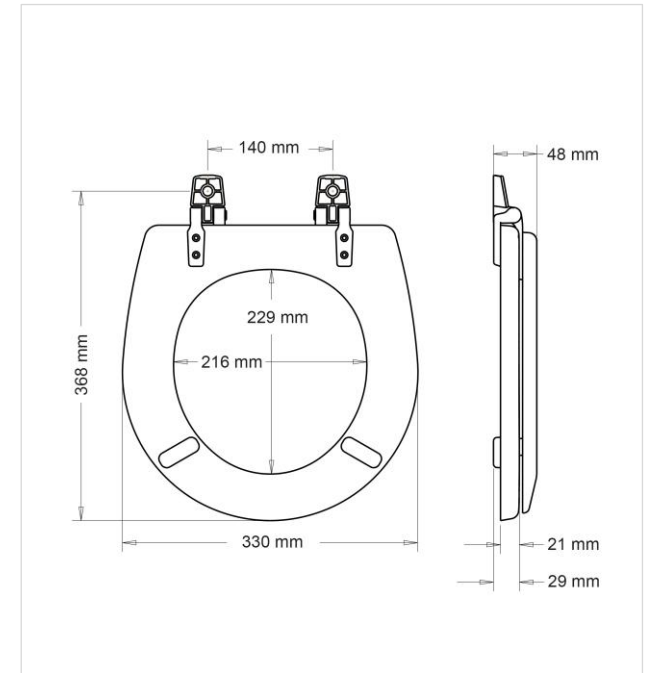

Portland – wc sjedalo malih dimenzija 0050TT000 | White

WC sjedalo malih dimenzija.

Idealno za: brodove
kampere, kamp prikolice, kontejnerske smještaje,
dječje vrtiće i igraonice

Ekološki prihvatljivi materijal - drvena komponenta
dobivena je iz postindustrijskih ostataka.
Boja na bazi vode.

Plastični šarniri.

Montaža s donje strane wc školjke.

- IP šifra: 1144500
- Bemis šifra: 0050TT000
- EAN: 73088018809
- Težina: 2.36 kg
- Komada u kutiji / paleti: 10 / 160