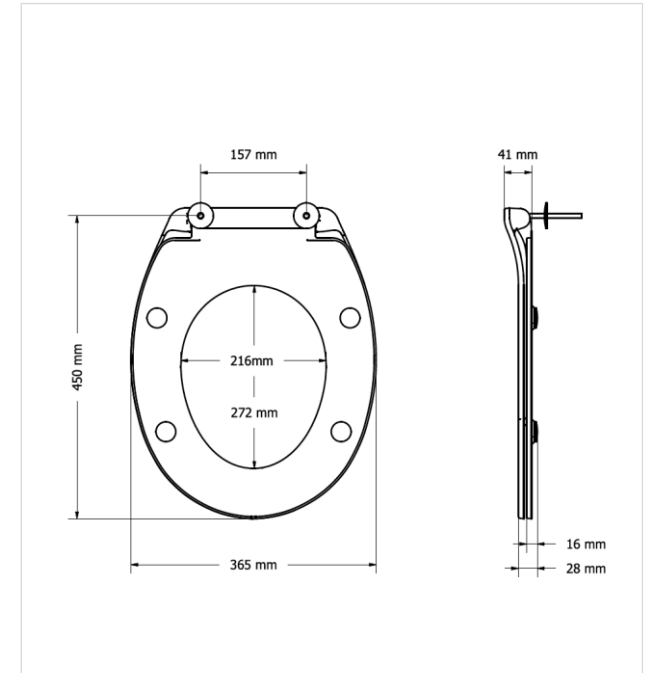

Montaža s donje strane wc školjke.

- IP šifra: 1149601MF WELL BEMIS
- Bemis šifra: 2005STX968
- EAN: 5012799288021
- Težina: 2.29 kg
- Komada u kutiji / paleti: 7/168