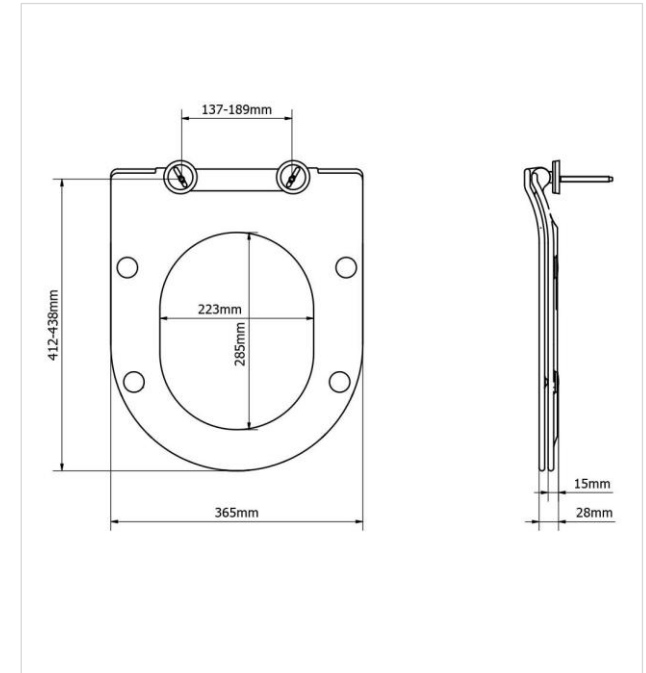

WC TSET LUXOR SCQR TF - BST ABLUSCDBL | White

Slow Close - polagano i tiho spuštanje daske i poklopca.

Take Off – jednostavno odvajanje za lakše čišćenje i održavanje

Dugotrajni duoplast materijal otporan na ogrebotine i toplinu sa sjajem poput keramike.

Podesivi inox nehrđajući šarniri.
Top fix - montaža s gornje strane wc školjke.

Odgovara na većinu standardnih keramičkih školjki.

- IP šifra: 11431BST01TF
- Bemis šifra: ABLUSCDBL
- EAN: 3389030020088
- Težina: 2.38 kg
- Komada u kutiji / paleti: 7/168