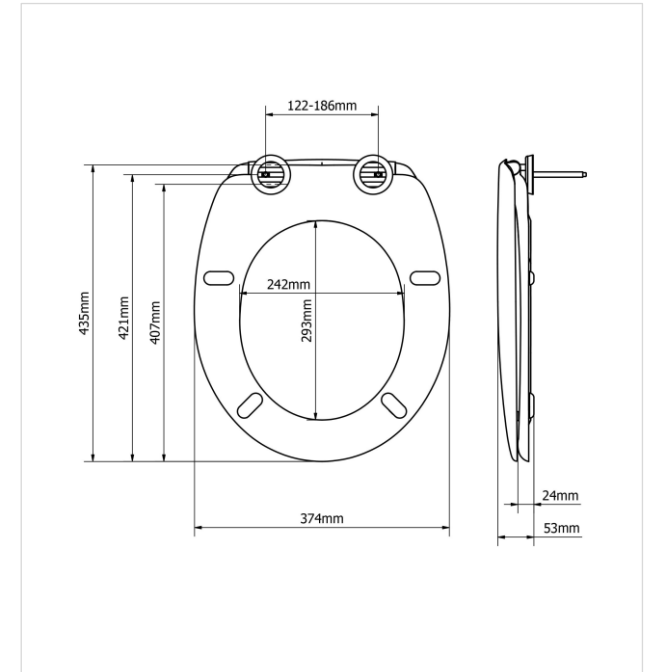

Montaža s donje strane wc školjke.

- IP šifra: 1148301 BEMIS
- Bemis šifra: 2216PP000
- EAN: 5012799284122
- Težina: 1.74 kg
- Komada u kutiji / paleti: 7/168