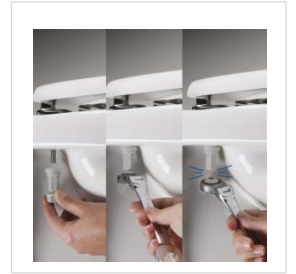

WC TSET BEMIS CATINA STX ULTRA FIX WHITE

2202STXU000 | White

Bemis Ultra-Fix® - "Bez klimanja!"

Patentirani profesionalni sustav za pričvršćivanje wc sjedala.

Dugotrajni duroplast materijal otporan na ogrebotine i toplinu sa sjajem poput keramike.

Odgovara na većinu standardnih keramičkih školjki.

Inox nehrđajući šarniri.

Montaža s donje strane wc školjke.

- IP šifra: 1147401UM BEMIS
- Bemis šifra: 2202STXU000
- EAN: 5012799282654
- Težina: 1.86 kg
- Komada u kutiji / paleti: 7/168