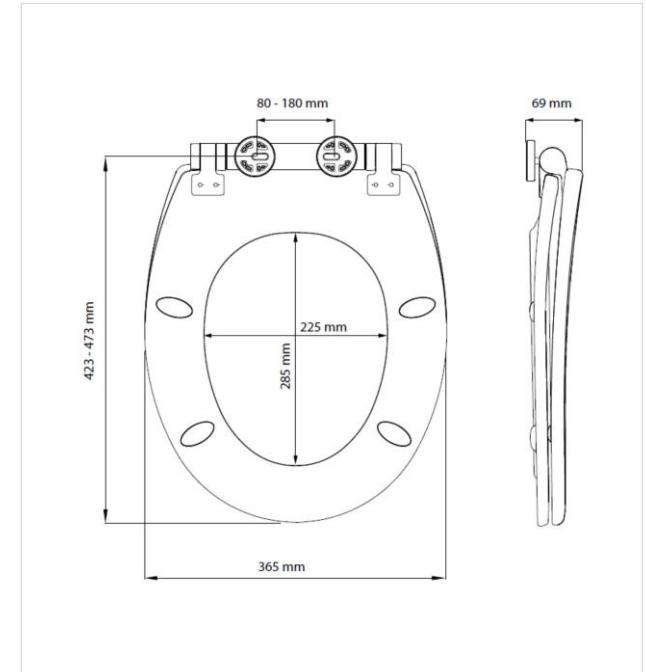

BEMIS CLICK & CLEAN® CLASSIC WOOD

4510QCNCTF000 | White

- **Slow Close** - sporospuštajuće i tiho zatvaranje.
- **Bemis Click & Clean®** lako odvajanje za jednostavnije čišćenje.
- Ekološki prihvatljivi materijal - drvena komponenta dobivena je iz postindustrijskih ostataka.
- Boja na bazi vode.
- Podesivi inox nehrđajući šarniri.
- Montaža s donje strane wc školjke.
- Odgovara na većinu standardnih keramičkih školjki.

- IP šifra:
- Bemis šifra: 4510QCNCTF000
- EAN: 5012799288564
- Težina: 3.30 kg
- Komada u kutiji / paleti: 5/120

Available colors – on request