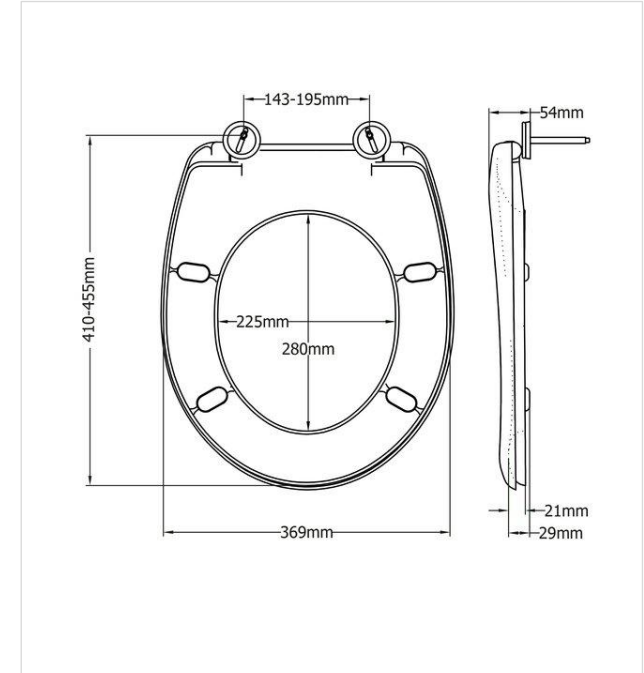

WC TSET BEMIS POTENZA SS WHITE 2202ST000 | White

Dugotrajni duroplast materijal otporan na ogrebotine i toplinu sa sjajem poput keramike.

Odgovara na većinu standardnih keramičkih školjki.

Inox podesivi nehrđajući šarniri.

Fast fix matica.

Montaža s donje strane wc školjke.

- IP šifra: 1147401 AM BEMIS LTD
- Bemis šifra: 2202ST000
- EAN: 5012799281916
- Težina: 1.98 kg
- Komada u kutiji / paleti: 7/168