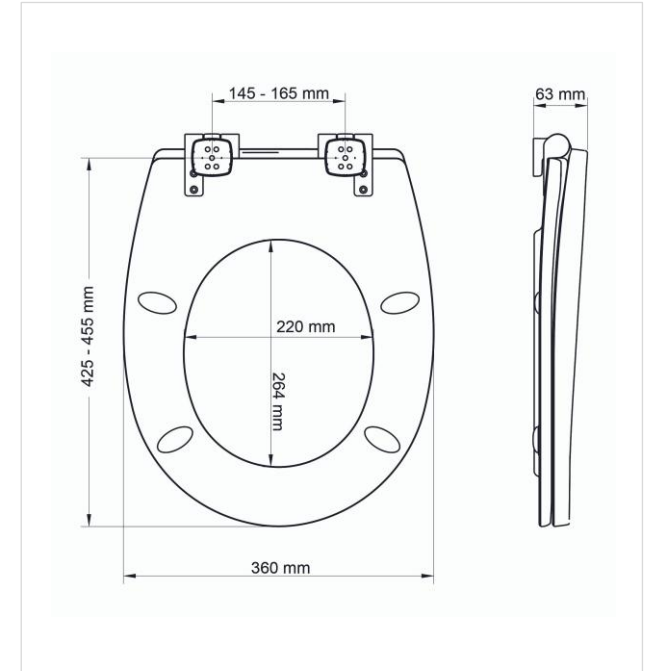

Podesivi kromirani mat crni šarniri. Montaža s donje strane wc školjke.

Protuklizni odbojnici.

Odgovara na većinu standardnih keramičkih školjki.

- IP šifra:
- Bemis šifra: 4444QMLT182
- EAN:
- Težina: 3,31 kg
- Komada u kutiji / paleti: 5 / 120