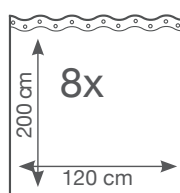

TENDA DOCCIA IN TESSUTO NEPTUN

- Tenda doccia in tessuto
- Idrorepellente
- 100% Poliestere
- Bordi orlatisu tutti quattro i lati
- Orlo inferiore piu' pesante
- 8 oicchielli sintetici

70 - 115 cm

110 - 185 cm
110 - 245 cm

80 x 80 cm
90 x 90 cm

70 x 165 cm

80 x 80 x 80cm
90 x 80 x 90cm

Codice prodotto	Modello	Colore	EAN	Dimensioni	Peso	Costo	Confezione master
514651727	Neptun	Bianco/blu	5012799280957	120x200 cm	0.279 kg	€32,00	5
514652727	Neptun	Bianco/blu	5012799280971	180x200 cm	0.388 kg	€43,00	5
514653727	Neptun	Bianco/blu	5012799280964	240x180 cm	0.454 kg	€52,00	5