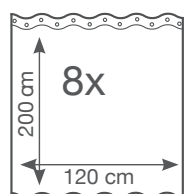

TENDA DOCCIA IN TESSUTO HELGOLAND BLUE

- Tenda doccia in tessuto
- Idrorepellente
- 100% Poliestere
- Bordi orlatisu tutti quattro i lati
- Orlo inferiore piu' pesante
- 8 oicchielli sintetici

70 - 115 cm

110 - 185 cm
110 - 245 cm

80 x 80 cm
90 x 90 cm

70 x 165 cm

80 x 80 x 80cm
90 x 80 x 90cm

Codice prodotto	Modello	Colore	EAN	Dimensioni	Peso	Costo	Confezione master
514631727	Helgoland blue	Bianco/blu	5012799280896	120x200 cm	0.279 kg	€32,00	5
514632727	Helgoland blue	Bianco/blu	5012799280902	180x200 cm	0.388 kg	€43,00	5
514633727	Helgoland blue	Bianco/blu	5012799280919	240x180 cm	0.524 kg	€52,00	5