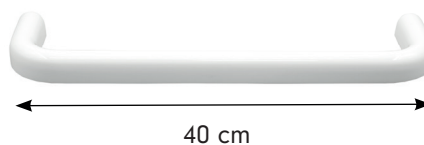

PORTASCIUGAMANI

- Termoisolante
- Naturalmente antibatterico
- Facile da pulire

Codice prodotto	Modello	Colore	EAN	Dimensioni	Costo	Confezione master
102471000	Portasciugamani lungo (integrale)	Bianco	8000369006806	60 x 10 x 2,6 cm	€21,40	6
102472000	Portasciugamani corto (integrale)	Bianco	8000369006905	40 x 10 x 2,6 cm	€17,40	6