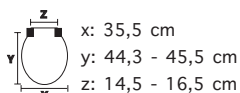

x: 35,5 cm

y: 44,3 - 45,5 cm

z: 14,5 - 16,5 cm

Modello	Codice prodotto	Colore	EAN	Peso Sedile	Costo	Master
Square	340530 000	Bianco	8000367003791	3.56	€42,90	6

ADATTABILE A: POZZI GINORI: Square