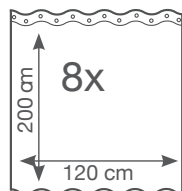

TENDA DOCCIA IN VINILE TRANSPARENT

- Tenda doccia in vinile
- 100% PEVA (Polyethylenvinylacetat)
- Impermeabile
- Bordo superiore rinforzato e occhiello per i fori

70 - 115 cm

110 - 185 cm
110 - 245 cm

80 x 80 cm
90 x 90 cm