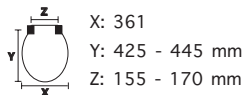

Modello	Codice prodotto	Colore	EAN	Peso Sedile	Costo	Master
Hudson Slow Close, Ultra-Fix™	4442QCLT000	Bianco	5012799281657	3.50	€73,00	5