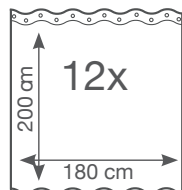

TENDA DOCCIA IN VINILE TRANSPARENT

- Tenda doccia in vinile
- 100% PEVA (Polyethylenvinylacetat)
- Impermeabile
- Bordo superiore rinforzato e occhiello per i fori

70 - 115 cm

110 - 185 cm
110 - 245 cm

80 x 80 cm
90 x 90 cm