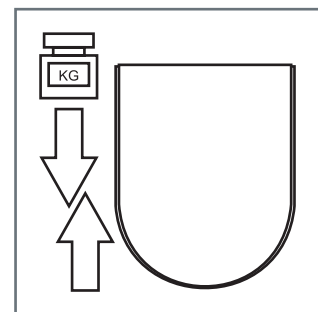

PERCHE' IL SEDILE INIZIA A MUOVERSI?

- I fori di fissaggio sulla ceramica sono molto più grandi delle viti che li attraversano, creando un movimento naturale sul vaso, indipendentemente da quanto stretto il sedile venga installato.
- I sedili copriwater non vengono stretti completamente e per questo motivo si muovono più facilmente.

Il sistema di fissaggio Ultra-Fix™, risolve entrambi i problemi. È disponibile su molti sedili copriwater e sia per vasi che richiedono l'installazione del sedile copriwater dal basso sia per quelli che richiedono l'installazione dall'alto.

LA SOLUZIONE PROVATA E TESTATA!

Testata

I sedili Ultra-Fix™ e quelli standard sono stati testati in laboratorio mediante un movimento side-to-side. I sedili standard hanno resistito fino a 750 cicli mentre sui sedili Ultra-Fix™ di Bemis il test è stato interrotto a 30.000 cicli senza che il sedile mostrasse alcun segno di cedimento.

Provata

- Più di 10 milioni di sedili Ultra-Fix™ venduti in tutto il mondo!
- Stadio "Soccer City" di Johannesburg, 920 sedili installati prima della Coppa del mondo di calcio 2010 in Sud Africa. Anche dopo 4 milioni di visitatori nessun sedile ha ceduto! E naturalmente molti altri clienti felici!