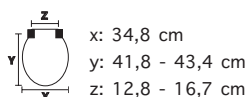

Modello	Codice prodotto	Colore	EAN	Peso Sedile	Costo	Master
Lara	2209ST000	Bianco	5012799281930	1.65	€43,90	7

ADATTABILE A: CATALANO: Luce, CESABO: Elite, CIELO: Lara, DOLOMITE: Perla Classic, Tenax, GLOBO: Arianna MB, Lei MB, HATRIA (SPEA): Cannes, Cannes Sospeso, IDEAL STANDARD: Ellisse, Irl, INCEA: Iside, POZZI GINORI: Fantasia, Selnova 3, SENESI: Donatello, SIMAS: Spazio, VITRA: Elena