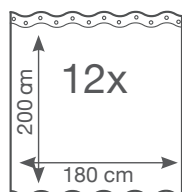

110 - 185 cm
110 - 245 cm

80 x 80 cm
90 x 90 cm