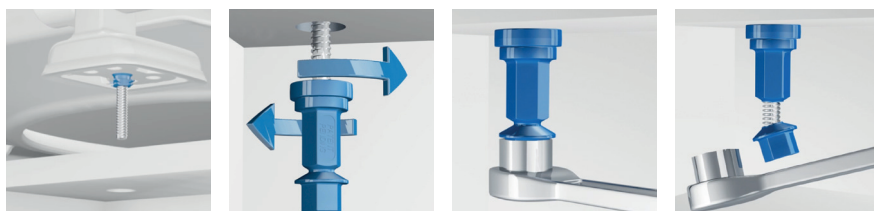

CARATTERISTICHE GENERALI

STABILITÀ

Bemis Ultra-Fix® Non si muove!

Sistema di fissaggio brevettato che non si allenta! Grazie all'installazione semplice e rapida, il copriwater rimane ben fissato al vaso.

Il sistema di fissaggio Ultra-Fix™, risolve entrambi i problemi. È disponibile su molti sedili copriwater e sia per vasi che richiedono l'installazione del sedile copriwater dal basso sia per quelli che richiedono l'installazione dall'alto.

- RIMANE SEMPRE STABILE
- SOLUZIONE PROVATA E TESTATA
- INSTALLAZIONE E SEMPLICE

ULTRA-FIX™ PER IL FISSAGGIO DAL BASSO

La soluzione Ultra-Fix™ per il fissaggio dal basso è stata studiata per le ceramiche tradizionali con il fissaggio delle cerniere dal lato inferiore del vaso.