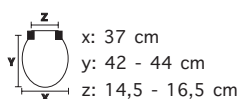

Ultra-Fix™ - Sistema di fissaggio brevettato che non si allenta! Grazie all'installazione semplice e rapida, il copriwater rimane ben fissato al vaso.

Ecosostenibile - Realizzato con legno proveniente da foreste gestite in maniera responsabile e vernici a base d'acqua.

Cerniere in metallo cromato regolabili.

Ricambio cerniere: 349251752 - 6 pezzi

Ricambio paracolpi: 100784000 - 6 pezzi

carrara & matta