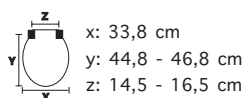

x: 33,8 cm

y: 44,8 - 46,8 cm

z: 14,5 - 16,5 cm

Modello	Codice prodotto	Colore	EAN	Peso Sedile	Costo	Master
Sintesi Ultra-Fix™	3450CPT000	Bianco	5012799279531	3.00	€53,50	6

ADATTABILE A: CESAME: Sintesi