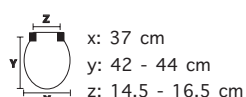

Modello	Codice prodotto	Colore	EAN	Peso Sedile	Costo	Master
Iril	2201ST000	Bianco	5012799281909	1.80	€43,90	7

ADATTABILE A: ALTHEA: Hola Sospeso, ASTRA: Lido Normale, AZZURRA: Aris, Giove, CATALANO: Junior, DOLOMITE: Donatello, Garda Vecchia, Garda Nuova, Perla, DURAVIT: Dune, Duraplus, Gallery, EOS (SIMCA): Primula, Stylon, ETRURIA: Arista, FLAMINIA: Novella, HATRIA (SPEA): Edilizia, Erika Pro, IDEAL STANDARD: Tesi Sospeso Vecchio, Iril, KERASAN: Europa, Jolly, LAUFEN: Gallery, OLYMPIA: Ambra Normale, POZZI GINORI: Colibri, Colibri 2, Idro, Kim, Selnova, Selnova 2000, VILLEROY & BOCH: Gran Gracia, VITRUVIT: Calipso, Lady Normale,