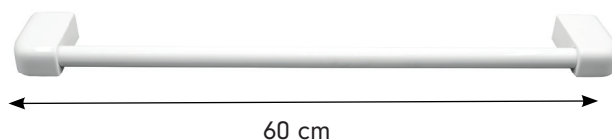

PORTASCIUGAMANI

- Termoindurente
- Naturalmente antibatterico
- Facile da pulire

carrara
&matta

Codice prodotto	Modello	Colore	EAN	Dimensioni	Costo	Confezione master
504573000	Portasciugamani lungo (barra tubolare)	Bianco	8000367000233	60 x 8,5 x 2,6 cm	€22,20	6
504574000	Portasciugamani corto (barra tubolare)	Bianco	8000367000240	40 x 8,5 x 2,6 cm	€20,30	6