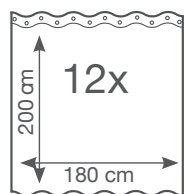

110 - 185 cm
110 - 245 cm

80 x 80 cm
90 x 90 cm