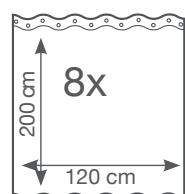

TENDA DOCCIA IN TESSUTO SATIN

- Tenda doccia in tessuto
- Idrorepellente
- 100% Poliestere
- Bordi orlatisu tutti quattro i lati
- Orlo inferiore piu' pesante
- 8 oicchielli sintetici

70 - 115 cm

110 - 185 cm
110 - 245 cm

80 x 80 cm
90 x 90 cm

Codice prodotto	Modello	Colore	EAN	Dimensioni	Peso	Costo	Confezione master
514661000	Satin	Bianco	5012799281008	120x200 cm	0.319 kg	€32,00	5
514661047	Satin	Nero	5012799280988	120x200 cm	0.319 kg	€32,00	5
514662000	Satin	Bianco	5012799281015	180x200 cm	0.549 kg	€43,00	5