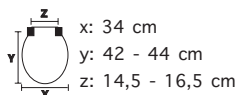

Modello	Codice prodotto	Colore	EAN	Peso Sedile	Costo	Master
Perla Ultra-Fix™	6250CPT000	Bianco	5012799281695	2.92	€53,50	5

ADATTABILE A: DOLOMITE: Perla, POZZI GINORI: Selnova