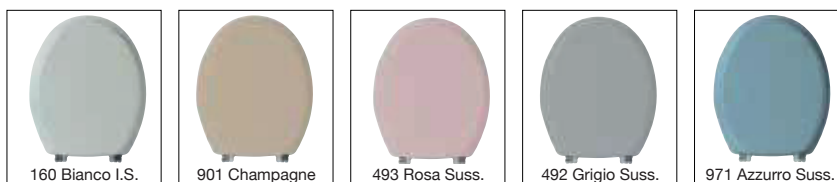

COLORI PRIMARI

160 Bianco I.S.

901 Champagne

493 Rosa Suss.

492 Grigio Suss.

971 Azzurro Suss.