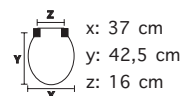

Riciclabile - Realizzato in materiale ABS termoplastico, al riciclabile.

Cerniere in metallo cromato fissa.

Ricambio cerniere: 104851752 - 1 pezzo

Ricambio paracolpi: 104875000 - 4 pezzo

carrara & matta