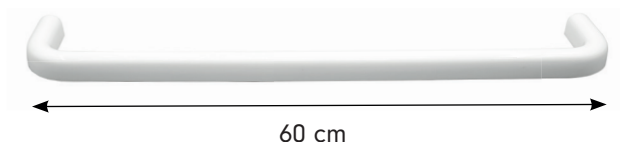

PORTASCIUGAMANI

- Termoisolante
- Naturalmente antibatterico
- Facile da pulire

Codice prodotto	Modello	Colore	EAN	Dimensioni	Costo	Confezione master
102471000	Portasciugamani lungo (integrale)	Bianco	8000369006806	60 x 10 x 2,6 cm	€21,40	6
102472000	Portasciugamani corto (integrale)	Bianco	8000369006905	40 x 10 x 2,6 cm	€17,40	6