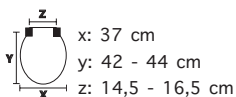

Ecosostenibile - Realizzato con legno proveniente da foreste gestite in maniera responsabile e vernici a base d'acqua.

Cerniere in metallo cromato regolabili.

Ricambio cerniere: 349251752 - 6 pezzi

Ricambio paracolpi: 100784000 - 6 pezzi

carrara & matta

Modello	Codice prodotto	Colore	EAN	Peso Sedile	Costo	Master
Canyon CP	340110 000	Bianco	8000369032072	3.00	€38,10	6