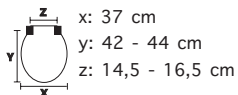

Ultra-Fix™ - Sistema di fissaggio brevettato che non si allenta! Grazie all'installazione semplice e rapida, il copriwater rimane ben fissato al vaso.

Slow Close - La chiusura rallentata evita la caduta improvvisa del sedile e lo schiacciamento delle dita.

Ecosostenibile - Realizzato con legno proveniente da foreste gestite in maniera responsabile e vernici a base d'acqua.

Cerniere in metallo cromato regolabili.

Ricambio paracolpi: 100784000 - 6 pezzi

carrara & matta

Modello	Codice prodotto	Colore	EAN	Peso Sedile	Costo	Master
Danube Slow Close, Ultra-Fix™	340900 000	Bianco	8000367009007	3.49	€59,40	5