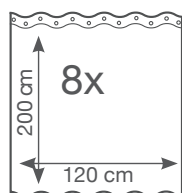

TENDA DOCCIA IN VINILE SYLT BLUE

- Tenda doccia in vinile
- 100% PEVA (Polyethylenvinylacetat)
- Impermeabile
- Bordo superiore rinforzato e occhiello per i ori

70 - 115 cm

110 - 185 cm
110 - 245 cm

80 x 80 cm
90 x 90 cm

70 x 165 cm

80 x 80 x 80cm
90 x 80 x 90cm

Codice prodotto	Modello	Colore	EAN	Dimensioni	Peso	Costo	Confezione master
515581727	Sylt blue	Bianco/blu	5012799281138	120x200 cm	0.282 kg	€14,00	5
515582727	Sylt blue	Bianco/blu	5012799281145	180x200 cm	0.389 kg	€19,00	5
515583727	Sylt blue	Bianco/blu	5012799281152	240x180 cm	0.444 kg	€23,00	5