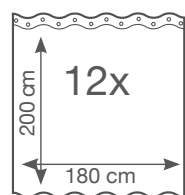

110 - 185 cm
110 - 245 cm

80 x 80 cm
90 x 90 cm

Codice prodotto	Modello	Colore	EAN	Dimensioni	Peso	Costo	Confezione master
514661000	Satin	Bianco	5012799281008	120x200 cm	0.319 kg	€32,00	5
514661047	Satin	Nero	5012799280988	120x200 cm	0.319 kg	€32,00	5
514662000	Satin	Bianco	5012799281015	180x200 cm	0.549 kg	€43,00	5