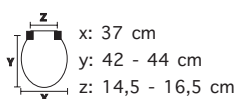

Modello	Codice prodotto	Colore	EAN	Peso Sedile	Costo	Master
Grace	2207ST000	Bianco	5012799281923	2.35	€43,90	7

ADATTABILE A: AZZURRA: Diana, Elena, CESAME: Aretusa, FALERI: Adria, FLAMINIA: Metro, GLOBO: Grace