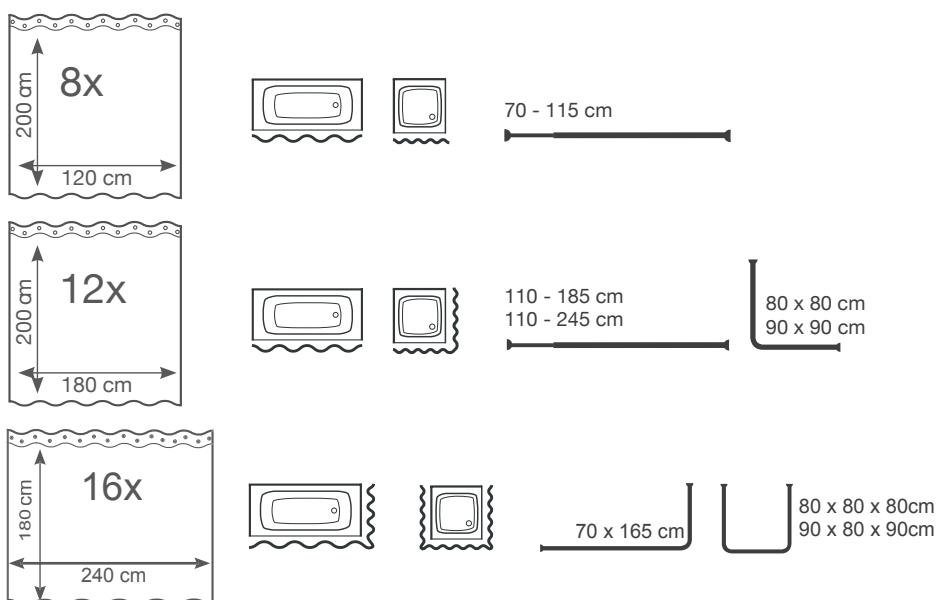

TENDA DOCCIA IN TESSUTO MADISON

- Tenda doccia in tessuto
- Idrorepellente
- 100% Poliestere
- Bordi orlati su tutti e quattro i lati
- Orlo inferiore piu' pesante
- 8 oicchielli sintetici

Codice prodotto	Modello	Colore	EAN	Dimensioni	Peso	Costo	Confezione master
514641000	Madison	Bianco	5012799280926	120x200 cm	0.353 kg	€32,00	5
514642000	Madison	Bianco	5012799280933	180x200 cm	0.419 kg	€43,00	5
514643000	Madison	Bianco	5012799280940	240x180 cm	0.524 kg	€52,00	5