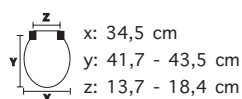

Elevata resistenza al calore.

Antigraffio - realizzato in Durolux® resistente ai graffi.