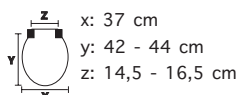

Paracolpi antiscivolo - Garantiscono una maggiore aderenza, quindi il copriwater rimane ben fissato al vaso.

Elevata resistenza al calore.

Antigraffio - realizzato in Durolux® resistente ai graffi.

Cerniere in plastica regolabili.

carrara & matta

Modello	Codice prodotto	Colore	EAN	Peso Sedile	Costo	Master
Mille Top	100521 000	Bianco	8000369092533	1.82	€31,90	5