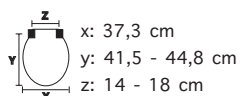

Paracolpi antiscivolo - Garantiscono una maggiore aderenza, quindi il copriwater rimane ben fissato al vaso.

Elevata resistenza al calore.

Antigraffio - realizzato in Durolux® resistente ai graffi.

Cerniere in acciaio inox regolabili.

Ricambio cerniere: 100797797 - 1 pezzo

Ricambio paracolpi: 100787492 - 6 pezzi

carrara & matta