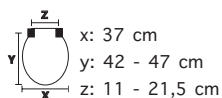

Modello	Codice prodotto	Colore	EAN	Peso Sedile	Costo	Master
3000CP	3000CP000	Bianco	5012799976782	3.05	€27,50	6