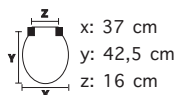

Riciclabile - Realizzato in materiale ABS termoplastico, al riciclabile.

Cerniere in metallo cromato fissa.

Ricambio cerniere: 104852752 - 1 pezzo

Ricambio paracolpi: 104875000 - 4 pezzo

carrara & matta

Modello	Codice prodotto	Colore	EAN	Peso Sedile	Costo	Master
K10 anticontatto rialzato completo	100444 000	Bianco	8000367004422	3.07	€241,50	4