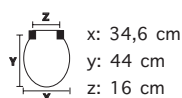

Cerniere in plastica fisse.

Modello	Codice prodotto	Colore	EAN	Peso Sedile	Costo	Master
Conca	100309 000	Bianco	8000369000705	2.64	€43,90	5

ADATTABILE A: IDEAL STANDARD: Conca

GRACE

NEW

Elevata resistenza al calore.