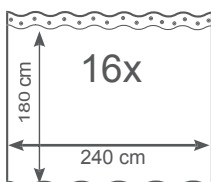

TENDA DOCCIA IN VINILE STANDARD

- Tenda doccia in vinile
- 100% PEVA (Polyethylenvinylacetat)
- Impermeabile
- Bordo superiore rinforzato e occhiello per i fori

70 - 115 cm

110 - 185 cm
110 - 245 cm

80 x 80 cm
90 x 90 cm