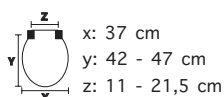

Cerniere in metallo cromato regolabili.

Modello	Codice prodotto	Colore	EAN	Peso Sedile	Costo	Master
3000CP Pallet Box	100878 000	Bianco	8000367002800	3.05	€826,30	30

3000CP

Ecosostenibile - Realizzato con legno proveniente da foreste gestite in maniera responsabile e vernici a base d'acqua.