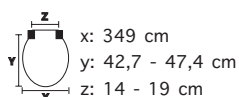

P E S C A R A

Elevata resistenza al calore.

Antigraffio - realizzato in Durolux® resistente ai graffi.

Cerniere in acciaio inox regolabili.

Modello	Codice prodotto	Colore	EAN	Peso Sedile	Costo	Master
Pescara	2206ST000	Bianco	5012799281619	2.20	€43,90	7