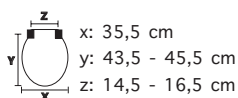

Ultra-Fix™ - Sistema di fissaggio brevettato che non si allenta! Grazie all'installazione semplice e rapida, il copriwater rimane ben fissato al vaso.

Ecosostenibile - Realizzato con legno proveniente da foreste gestite in maniera responsabile e vernici a base d'acqua.

Cerniere in metallo cromato regolabili.

Ricambio cerniere: 349251752 - 6 pezzi

Ricambio paracolpi: 100784000 - 6 pezzi

BEMIS