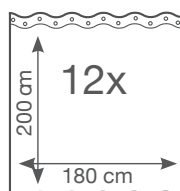

TENDA DOCCIA IN TESSUTO NEPTUN

- Tenda doccia in tessuto
- Idrorepellente
- 100% Poliestere
- Bordi orlatisu tutti quattro i lati
- Orlo inferiore piu' pesante
- 8 oicchielli sintetici

70 - 115 cm

110 - 185 cm
110 - 245 cm