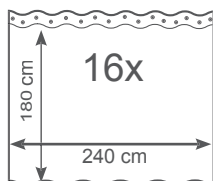

TENDA DOCCIA IN VINILE SYLT BLUE

- Tenda doccia in vinile
- 100% PEVA (Polyethylenvinylacetat)
- Impermeabile
- Bordo superiore rinforzato e occhiello per i ori

70 - 115 cm

110 - 185 cm
110 - 245 cm

80 x 80 cm
90 x 90 cm