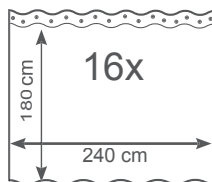

TENDA DOCCIA IN VINILE TRANSPARENT

- Tenda doccia in vinile
- 100% PEVA (Polyethylenvinylacetat)
- Impermeabile
- Bordo superiore rinforzato e occhiello per i fori

70 - 115 cm

110 - 185 cm
110 - 245 cm

80 x 80 cm
90 x 90 cm