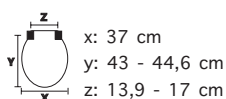

Modello	Codice prodotto	Colore	EAN	Peso Sedile	Costo	Master
Proseat Ultra-Fix™	340550 000	Bianco	8000367004866	2.66	€29,80	6