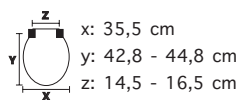

Il legno riciclato e le vernici a base d'acqua usati per questo sedile sono ecosostenibili.

Cerniere in metallo cromato regolabili.

Ricambio cerniere: 349251752 - 6 pezzi

Ricambio paracolpi: 349020000 - 6 pezzi

carrara & matta