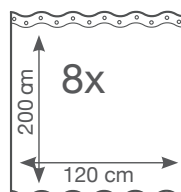

TENDA DOCCIA IN TESSUTO MOHN

- Tenda doccia in tessuto
- Idrorepellente
- 100% Poliestere
- Bordi orlati su tutti e quattro i lati
- Orlo inferiore più pesante
- 8 oicchielli sintetici

70 - 115 cm

110 - 185 cm
110 - 245 cm

80 x 80 cm
90 x 90 cm

Codice prodotto	Modello	Colore	EAN	Dimensioni	Peso	Costo	Confezione master
514671588	Mohn	Bianco	5012799281022	120x200 cm	0.319 kg	€32,00	5
514672588	Mohn	Bianco	5012799281039	180x200 cm	0.448 kg	€43,00	5