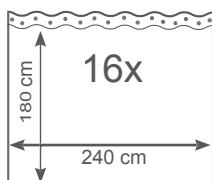

70 x 165 cm

80 x 80 x 80cm
90 x 80 x 90cm

Codice prodotto	Modello	Colore	EAN	Dimensioni	Peso	Costo	Confezione master
514651727	Neptun	Bianco/blu	5012799280957	120x200 cm	0.279 kg	€32,00	5
514652727	Neptun	Bianco/blu	5012799280971	180x200 cm	0.388 kg	€43,00	5
514653727	Neptun	Bianco/blu	5012799280964	240x180 cm	0.454 kg	€52,00	5