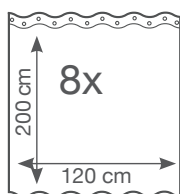

TENDA DOCCIA IN VINILE STANDARD

- Tenda doccia in vinile
- 100% PEVA (Polyethylenvinylacetat)
- Impermeabile
- Bordo superiore rinforzato e occhiello per i fori

70 - 115 cm

110 - 185 cm
110 - 245 cm

80 x 80 cm
90 x 90 cm

70 x 165 cm

80 x 80 x 80cm
90 x 80 x 90cm

Codice prodotto	Modello	Colore	EAN	Dimensioni	Peso	Costo	Confezione master
515571000	Standard	Bianco	5012799281077	120x200 cm	0.282 kg	€14,00	5
515571604	Standard	Ultramarine	5012799281091	120x200 cm	0.282 kg	€14,00	5
515572000	Standard	Bianco	5012799281084	180x200 cm	0.382 kg	€19,00	5
515572604	Standard	Ultramarine	5012799281114	180x200 cm	0.382 kg	€19,00	5
515573000	Standard	Bianco	5012799281107	240x180 cm	0.460 kg	€23,00	5
515573604	Standard	Ultramarine	5012799281121	240x180 cm	0.460 kg	€23,00	5