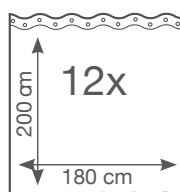

110 - 185 cm
110 - 245 cm

80 x 80 cm
90 x 90 cm

Codice prodotto	Modello	Colore	EAN	Dimensioni	Peso	Costo	Confezione master
515591719	Clown	Bianco/blu	5012799281169	180x200 cm	0.374 kg	€19,00	5

TENDE DOCCIA IN VINILE DROPS