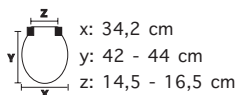

Il legno riciclato e le vernici a base d'acqua usati per questo sedile sono ecosostenibili.

Cerniere in metallo cromato regolabili.

Ricambio cerniere: 349251752 - 6 pezzi
Ricambio paracolpi: 100784000 - 6 pezzi

carrara & matta

Modello	Codice prodotto	Colore	EAN	Peso Sedile	Costo	Master
Tesi	340200 000	Bianco	8000369007049	3.10	€44,70	6

ADATTABILE A: IDEAL STANDARD: Tesi