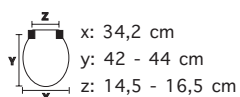

Ultra-Fix™ - Sistema di fissaggio brevettato che non si allenta! Grazie all'installazione semplice e rapida, il copriwater rimane ben fissato al vaso.

Il legno riciclato e le vernici a base d'acqua usati per questo sedile sono ecosostenibili.

Cerniere in metallo cromato regolabili.

Ricambio cerniere: 349251752 - 6 pezzi
Ricambio paracolpi: 100784000 - 6 pezzi

carrara & matta