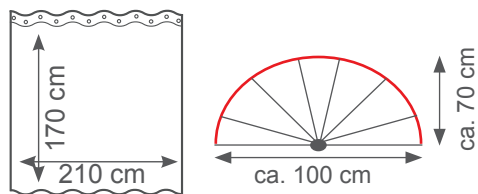

Codice prodotto	Modello	Colore	EAN	Dimensioni	Peso	Costo	Confezione master
516310997	Ombrella	Transparent	5012799281275	210x170 cm	1.25 kg	€49,00	4