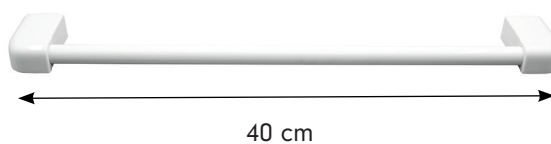

PORTASCIUGAMANI

- Termoindurente
- Naturalmente antibatterico
- Facile da pulire

carrara
&matta

Codice prodotto	Modello	Colore	EAN	Dimensioni	Costo	Confezione master
504573000	Portasciugamani lungo (barra tubolare)	Bianco	8000367000233	60 x 8,5 x 2,6 cm	€22,20	6
504574000	Portasciugamani corto (barra tubolare)	Bianco	8000367000240	40 x 8,5 x 2,6 cm	€20,30	6