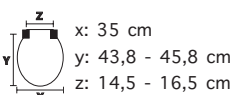

Modello	Codice prodotto	Colore	EAN	Peso Sedile	Costo	Master
Piemonte	340510 000	Bianco	8000367003777	3.34	€42,90	6

ADATTABILE A: CESAME: Trieste, GRAVENA: Art. 00032, POZZI GINORI: Piemonte, Piemontesina, Sospesa Pie