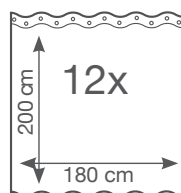

110 - 185 cm
110 - 245 cm

80 x 80 cm
90 x 90 cm

Codice prodotto	Modello	Colore	EAN	Dimensioni	Peso	Costo	Confezione master
514671588	Mohn	Bianco	5012799281022	120x200 cm	0.319 kg	€32,00	5
514672588	Mohn	Bianco	5012799281039	180x200 cm	0.448 kg	€43,00	5