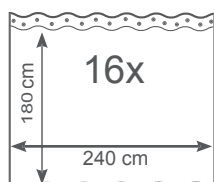

70 x 165 cm

80 x 80 x 80cm
90 x 80 x 90cm

Codice prodotto	Modello	Colore	EAN	Dimensioni	Peso	Costo	Confezione master
514631727	Helgoland blue	Bianco/blu	5012799280896	120x200 cm	0.279 kg	€32,00	5
514632727	Helgoland blue	Bianco/blu	5012799280902	180x200 cm	0.388 kg	€43,00	5
514633727	Helgoland blue	Bianco/blu	5012799280919	240x180 cm	0.524 kg	€52,00	5