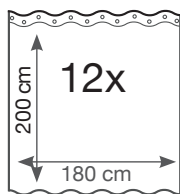

110 - 185 cm
110 - 245 cm

80 x 80 cm
90 x 90 cm