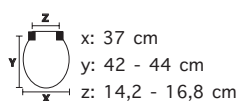

Ecosostenibile - Realizzato con legno proveniente da foreste gestite in maniera responsabile e vernici a base d'acqua.

Cerniere in plastica regolabili.

Ricambio cerniere: 349252000 - 6 pezzi

Ricambio paracolpi: 100784000 - 6 pezzi

carrara & matta