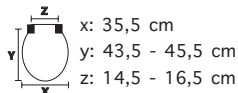

Il legno riciclato e le vernici a base d'acqua usati per questo sedile sono ecosostenibili.

Cerniere in metallo cromato regolabili.

Ricambio cerniere: 349251752 - 6 pezzi

Ricambio paracolpi: 100784000 - 6 pezzi

carrara & matta

Modello	Codice prodotto	Colore	EAN	Peso Sedile	Costo	Master
Fenice	340170 000	Bianco	8000369046765	2.82	€42,90	6

ADATTABILE A: CESAME: Fenice