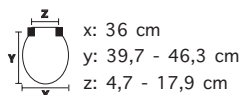

Slow Close - La chiusura rallentata evita la caduta improvvisa del sedile e lo schiacciamento delle dita.

Take Off - Per pulire comodamente il copriwater o sostituirlo basta sollevarlo e rimuoverlo dal vaso.

Fissaggio dall'alto.

Paracolpi antiscivolo - Garantiscono una maggiore aderenza, quindi il copriwater rimane ben fissato al vaso.

Elevata resistenza al calore.

Antigraffio - realizzato in Durolux® resistente ai graffi.

Cerniere regolabili in plastica, con dispositivo slow close (a discesa rallentata).

carrara & matta

Modello	Codice prodotto	Colore	EAN	Peso Sedile	Costo	Master
Parma Slow Close, Take Off, Top Fix	100122 000	Bianco	8000367009861	2.20	€63,40	5

ADATTABILE A: AZZURRA: Elios, Elios Plus, Elios Sospero, CATALANO: Aria, Aria Sospesa, CESAME: Aretusina, DURAVIT: Dino, Duraplus, EOS (SIMCA): Clio, Mistral, GALASSIA: Piuma, GALVIT (ARCADIA): Agora', GLOBO: 5 All, Bowl, Grace, IDEAL STANDARD: Liuto, INCEA: Nube, POZZI GINORI: Torcello

sgancio rapido
per una pulizia
piu' facile