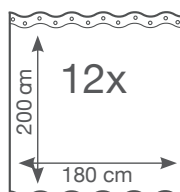

- Tenda doccia in vinile
- 100% PEVA (Polyethylenvinylacetat)
- Impermeabile
- Bordo superiore rinforzato e occhiello per i fori